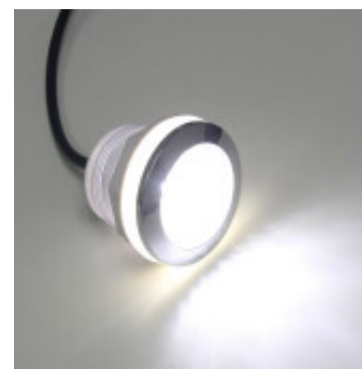

Luminaria embutir sumergible 12V 3W fria Ø6,8cm - IX4420

CÓDIGO: IX4420

MARCA: Ixec

DESCRIPCIÓN: Luminaria subacuática para embutir en la pared de una piscina-spa. Totalmente aislada, con grado de protección IP68. Con forma redonda, y fabricada con materiales de alta resistencia, plástico ABS con protección UV. Conexión con sistema LED SMD 3535, de 3W de consumo, alimentación 12Vac, rendimiento 270Lm, en tonalidad fría (5000K). Medidas: Ø68x72mm (DiámetroxProfundidad).

CARACTERÍSTICAS:

- Color** - Blanco
- Tipo de luminaria** - Decorativo/Residencial
- Material** - Plástico
- Montaje** - Embutir
- Potencia** - 0,03 - 7
- Ubicación** - Exterior
- Tonalidad** - Fría

Las imágenes son meramente ilustrativas y pueden, en algunos casos, no coincidir exactamente con el producto final.
Las descripciones y detalles de los artículos ofrecidos, son meramente informativos y pueden no coincidir en un todo con el producto final