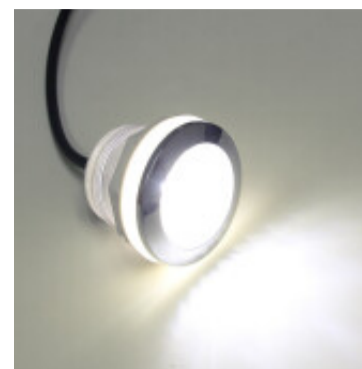

## Luminaria embutir sumergible 12V 3W calida Ø6,8cm - IX4419

CÓDIGO: IX4419

MARCA: Ixec

**DESCRIPCIÓN:** Luminaria subacuática para embutir en la pared de una piscina-spa. Totalmente aislada, con grado de protección IP68. Con forma redonda, y fabricada con materiales de alta resistencia, plástico ABS con protección UV. Conexión con sistema LED SMD 3535, de 3W de consumo, alimentación 12Vac, rendimiento 270Lm, en tonalidad cálida (3000K). Medidas: Ø68x72mm (DiámetroxProfundidad).

**CARACTERÍSTICAS:**

- Color** - Blanco
- Tipo de luminaria** - Decorativo/Residencial
- Material** - Plástico
- Montaje** - Embutir
- Potencia** - 0,03 - 7
- Ubicación** - Exterior
- Tonalidad** - Cálida