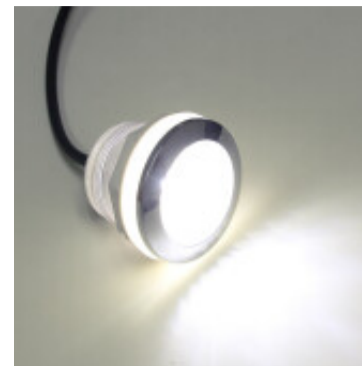

Luminaria embutir sumergible 12V 3W calida Ø6,8cm - IX4419

CÓDIGO: IX4419

MARCA: Ixec

DESCRIPCIÓN: Luminaria subacuática para embutir en la pared de una piscina-spa. Totalmente aislada, con grado de protección IP68. Con forma redonda, y fabricada con materiales de alta resistencia, plástico ABS con protección UV. Conexión con sistema LED SMD 3535, de 3W de consumo, alimentación 12Vac, rendimiento 270Lm, en tonalidad cálida (3000K). Medidas: Ø68x72mm (DiámetroxProfundidad).

CARACTERÍSTICAS:

- Color** - Blanco
- Tipo de luminaria** - Decorativo/Residencial
- Material** - Plástico
- Montaje** - Embutir
- Potencia** - 0,03 - 7
- Ubicación** - Exterior
- Tonalidad** - Cálida

Las imágenes son meramente ilustrativas y pueden, en algunos casos, no coincidir exactamente con el producto final.
Las descripciones y detalles de los artículos ofrecidos, son meramente informativos y pueden no coincidir en un todo con el producto final