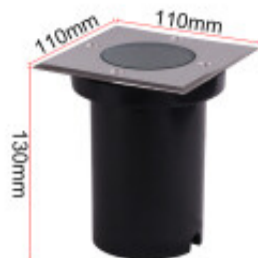

Luminaria de embutir piso GU10 IP65 cuadr. 11x13cm - IX4417

CÓDIGO: IX4417

MARCA: Ixec

DESCRIPCIÓN: Luminaria para embutir en el piso. Con forma cuadrada, fabricada en aluminio, con caja plástica y difusor de vidrio templado. Grado de protección IP65. Conexionada para una lámpara en pase GU10, no incluida. Medidas: 110x110x130mm (LadoxLadoxProfundidad).

CARACTERÍSTICAS:

- Color** - Gris
- Tipo de luminaria** - Decorativo/Residencial
- Material** - Aluminio
- Montaje** - Embutir
- Ubicación** - Exterior
- Pase** - GU10

Las imágenes son meramente ilustrativas y pueden, en algunos casos, no coincidir exactamente con el producto final.
Las descripciones y detalles de los artículos ofrecidos, son meramente informativos y pueden no coincidir en un todo con el producto final
