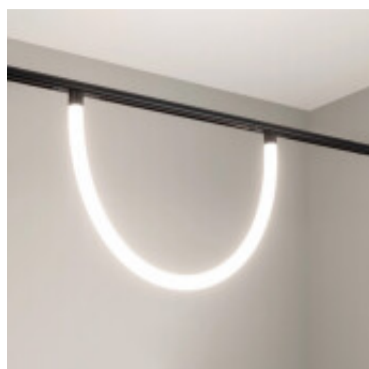

## Tubo flex p/riel magnetico LED 2m 48V 20W neutra - IX4371X

CÓDIGO: IX4371X

MARCA: Ixec

DESCRIPCIÓN: Tubo LED flexible, de 2 metro de largo, para riel magnético Ixec. Input: 48Vdc, no incluye fuente. Potencia: 20W. Emite luz en tonalidad neutra 4000K (CRI=90). Flujo luminoso: 700Lm los 360°.

CARACTERÍSTICAS: **Color** - Opal  
**Tipo de luminaria** - Decorativo/Residencial  
**Material** - Policarbonato  
**Montaje** - Adosar  
**Potencia** - 12,2 - 20  
**Ubicación** - Interior  
**Tonalidad** - Neutra