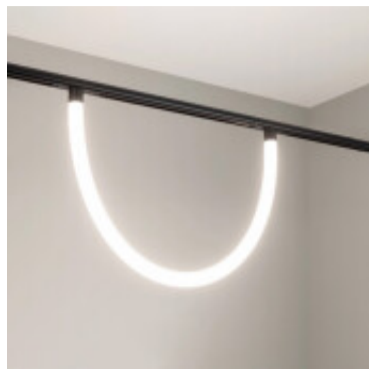

Tubo flex p/riel magnetico LED 1m 48V 10W neutra - IX4370X

CÓDIGO: IX4370X

MARCA: Ixec

DESCRIPCIÓN: Tubo LED flexible, de 1 metro de largo, para riel magnético Ixec. Input: 48Vdc, no incluye fuente. Potencia: 10W. Emite luz en tonalidad neutra 4000K (CRI=90). Flujo luminoso: 700Lm los 360°.