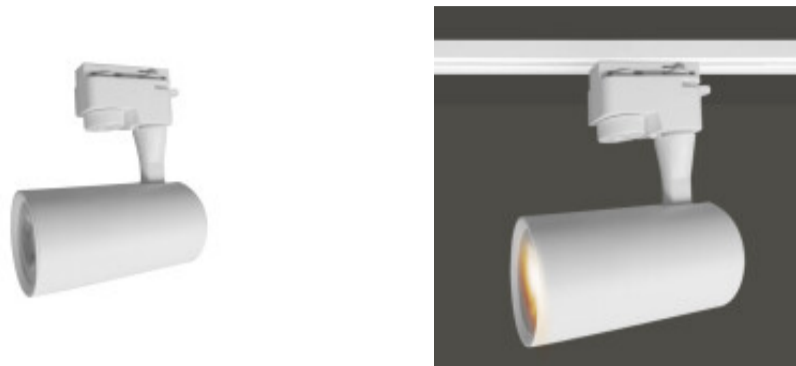

Spot LED riel aluminio blanco 30W 2400Lm calido - IX4130

CÓDIGO: IX4130

MARCA: Ixec

DESCRIPCIÓN: Spot LED de aluminio en color blanco, móvil, para riel, uso doméstico IP20. Conexionado con sistema LED integrado de 30W de consumo, alimentación 100-240V, rendimiento 2400Lm. Tonalidad cálida (3000K). Ángulo de apertura 31°. Vida útil: 25.000 horas. Medidas 110x83x170mm. Driver incluido. Diseñado para ser instalado en cualquier riel IXEC: IX4100 y IX4102.

CARACTERÍSTICAS:

- Color** - Blanco
- Tipo de luminaria** - Decorativo/Residencial
- Material** - Metal
- Montaje** - Adosar
- Potencia** - 21 - 40
- Ubicación** - Interior
- Tonalidad** - Cálida

Las imágenes son meramente ilustrativas y pueden, en algunos casos, no coincidir exactamente con el producto final.
Las descripciones y detalles de los artículos ofrecidos, son meramente informativos y pueden no coincidir en un todo con el producto final