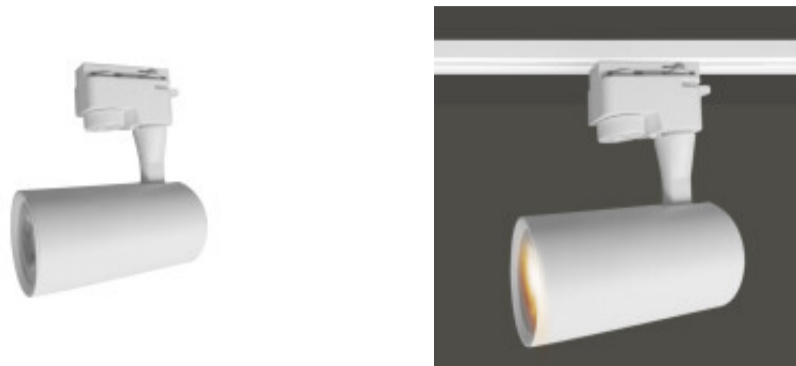

Spot LED riel aluminio blanco 18W 1620Lm calido - IX4120

CÓDIGO: IX4120

MARCA: Ixec

DESCRIPCIÓN: Spot LED de aluminio en color blanco, móvil, para riel, uso doméstico IP20. Conexión con sistema LED integrado de 18W de consumo, alimentación 100-240V, rendimiento 1620Lm. Tonalidad cálida (3000K). Ángulo de apertura 31°. Vida útil: 25.000 horas. Medidas 110x83x170mm. Driver incluido. Diseñado para ser instalado en cualquier riel IXEC: IX4100 y IX4102.

CARACTERÍSTICAS:

- Color** - Blanco
- Tipo de luminaria** - Decorativo/Residencial
- Material** - Metal
- Montaje** - Adosar
- Potencia** - 12,2 - 20
- Ubicación** - Interior
- Tonalidad** - Cálida

Las imágenes son meramente ilustrativas y pueden, en algunos casos, no coincidir exactamente con el producto final.
Las descripciones y detalles de los artículos ofrecidos, son meramente informativos y pueden no coincidir en un todo con el producto final