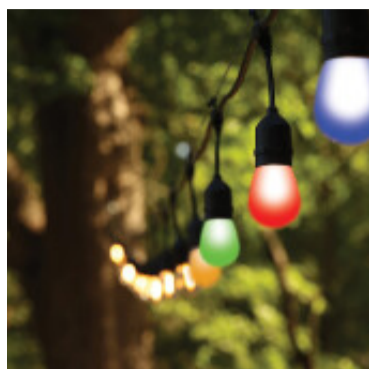

Guirnalda exterior de 5m 8x1W E27 RGB CCT dimm APP - IX4064

CÓDIGO: IX4064

MARCA: Ixec

DESCRIPCIÓN: Guirnalda apta para exterior con 8 lámparas LEDs S14, con filamento, en pase E27 de 1W cada una. Alimentación general: 175-240V. Guirnalda con sellado plástico estanco, IP65. Se puede controlar a través de una App, y dispone de tonalidad RGB + blanco dinámico, también se puede dimerizar.

CARACTERÍSTICAS:

- Tipo de luminaria** - Decorativo/Residencial
- Montaje** - Adosar
- Potencia** - 0,03 - 7
- Ubicación** - Exterior
- Tonalidad** - RGB

Las imágenes son meramente ilustrativas y pueden, en algunos casos, no coincidir exactamente con el producto final.
Las descripciones y detalles de los artículos ofrecidos, son meramente informativos y pueden no coincidir en un todo con el producto final