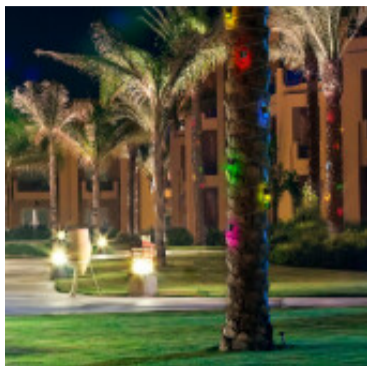

## Kit de 2 lamparas colgantes solares tipo bulbo RGB - IX4062

CÓDIGO: IX4062

MARCA: Ixec

**DESCRIPCIÓN:** Kit dos colgantes tipo bulbo craquelado con panel solar para exterior, con fotocélula, IP44. Cuerpo en acero inoxidable y polipropileno negro. Conexionados con panel solar amorfo de 0,03W, tonalidad RGB (variación multicolor), apertura 90°. Batería Ni-Mh. Autonomía 10 horas. Medidas 57x57x88mm.