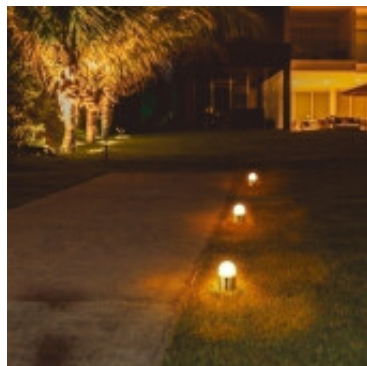

Estaca LED tipo poste exterior 2,5W luz calida - IX4044

CÓDIGO: IX4044

MARCA: Ixec

DESCRIPCIÓN: Estaca LED para exterior IP65. Cuerpo en acero niquelado con difusor de policarbonato blanco. Conexionado con sistema LED integrado de 2,5W de consumo, alimentación 100-240V, rendimiento 100Lm. Emisión de luz en tonalidad cálida (2700K). Vida útil: 25.000 horas. Diámetro: 62mm. Altura: 120mm.