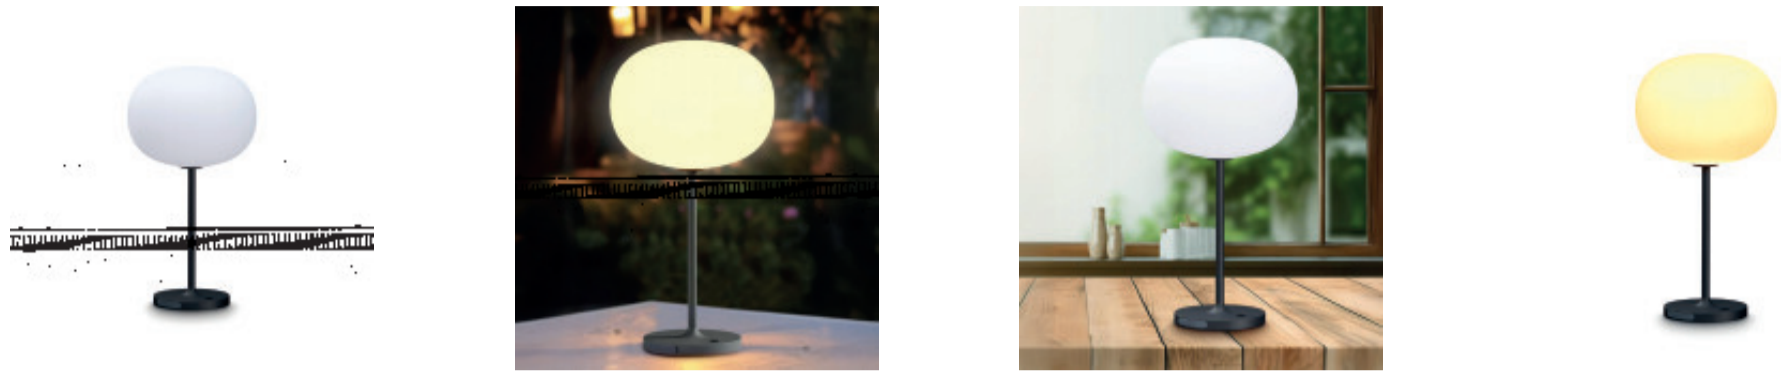

Lampara portatil Globo IP54 dimm recargable USB-A - IX3820

CÓDIGO: IX3820

MARCA: Ixec

DESCRIPCIÓN: Portátil LED de mesa, inalámbrica, recargable y dimerizable, ideal para uso tanto en interiores como en exteriores, con clasificación IP54. Su cuerpo metálico, en color negro, sostiene una elegante pantalla de plástico opalino en forma de esfera (23 x 17,7 cm). Conexionada con un sistema LED de luz cálida a 2500K, dimerizable. Cuenta con una batería integrada de litio (3.7V y 4000 mAh), recargable mediante puerto USB-C o USB-A (5V/2A). Ofrece una autonomía máxima de 14 horas y requiere de 2 horas para una carga completa. La lámpara tiene un consumo de 1W y proporciona un flujo luminoso de 148 Lm. Medidas: 24xØ23mm (AlturaxDiámetro). Diámetro de la base: 13.5cm.

CARACTERÍSTICAS:

- Color** - Negro
- Tipo de luminaria** - Decorativo/Residencial
- Material** - Metal
- Potencia** - 0,03 - 7
- Ubicación** - Interior
- Tonalidad** - Cálida

Las imágenes son meramente ilustrativas y pueden, en algunos casos, no coincidir exactamente con el producto final.
Las descripciones y detalles de los artículos ofrecidos, son meramente informativos y pueden no coincidir en un todo con el producto final