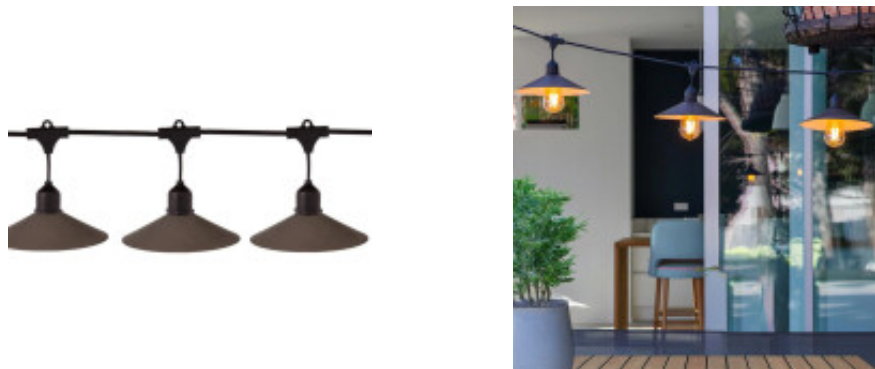

Guirnalda IP55 14m 15 lamparas calidas 1500Lm - IX3814

CÓDIGO: IX3814

MARCA: Ixec

DESCRIPCIÓN: Guirnalda apta para exterior, con clasificación IP55, y una longitud de 14,6 metros. Funciona conectada directamente a la corriente eléctrica (220-240V/50Hz), incluye un enchufe 2 en línea tipo CE. Compuesta por 15 lámparas S14, con filamento en espiral, pase E27, tonalidad cálida (2700K), 90Lm de flujo luminoso, y 1W de potencia por lámpara, sumando en total, la guirnalda proporciona 1350Lm. Cada lámpara cuenta con una pantalla cónica de plástico de color negro.

CARACTERÍSTICAS:

- Color** - Negro
- Tipo de luminaria** - Decorativo/Residencial
- Material** - Plástico
- Montaje** - Suspendido
- Potencia** - 0,03 - 7
- Ubicación** - Exterior
- Tonalidad** - Cálida