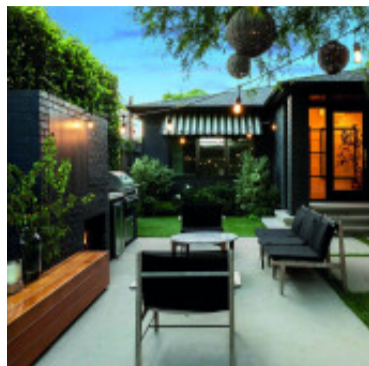

Guirnalda solar 8m 12 lamparas calidas+Panel solar - IX3812

CÓDIGO: IX3812

MARCA: Ixec

DESCRIPCIÓN: Guirnalda solar apta para exterior, con clasificación IP55, y una longitud de 8 metros. Incluye un mini panel solar para embutir en el jardín, capaz de suministrar hasta 1,5W de potencia. Cuenta con 12 lámparas LED tipo S14 con filamento en espiral, pase E27, tonalidad cálida (2700K) y potencia: 0,74W por lámpara.