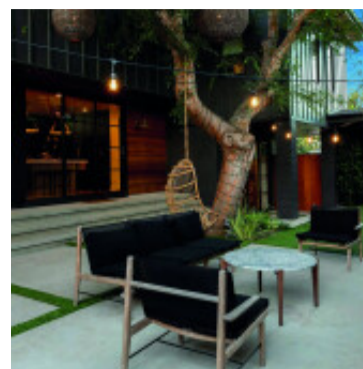

## Guirnalda solar 8m 12 lamparas calidas+Panel solar - IX3812

CÓDIGO: IX3812

MARCA: Ixec

**DESCRIPCIÓN:** Guirnalda solar apta para exterior, con clasificación IP55, y una longitud de 8 metros. Incluye un mini panel solar para embutir en el jardín, capaz de suministrar hasta 1,5W de potencia. Cuenta con 12 lámparas LED tipo S14 con filamento en espiral, pase E27, tonalidad cálida (2700K) y potencia: 0,74W por lámpara.