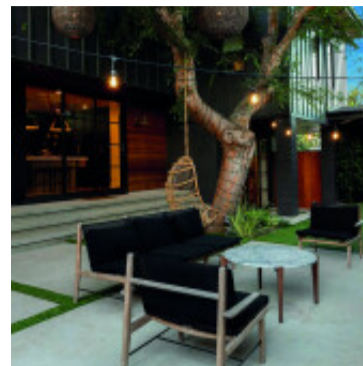

Guirnalda solar 8m 12 lamparas calidas+Panel solar - IX3812

CÓDIGO: IX3812

MARCA: Ixec

DESCRIPCIÓN: Guirnalda solar apta para exterior, con clasificación IP55, y una longitud de 8 metros. Incluye un mini panel solar para embutir en el jardín, capaz de suministrar hasta 1,5W de potencia. Cuenta con 12 lámparas LED tipo S14 con filamento en espiral, pase E27, tonalidad cálida (2700K) y potencia: 0,74W por lámpara.