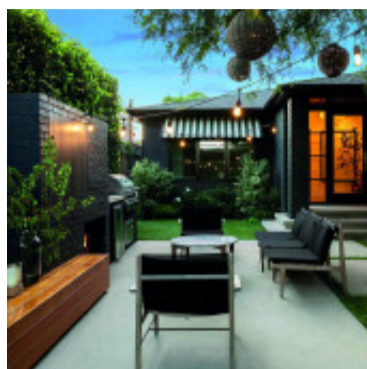

## Guirnalda solar 8m 12 lamparas calidas+Panel solar - IX3812

CÓDIGO: IX3812

MARCA: Ixec

**DESCRIPCIÓN:** Guirnalda solar apta para exterior, con clasificación IP55, y una longitud de 8 metros. Incluye un mini panel solar para embutir en el jardín, capaz de suministrar hasta 1,5W de potencia. Cuenta con 12 lámparas LED tipo S14 con filamento en espiral, pase E27, tonalidad cálida (2700K) y potencia: 0,74W por lámpara.

**CARACTERÍSTICAS:**

- Color** - Negro
- Tipo de luminaria** - Decorativo/Residencial
- Material** - Plástico
- Montaje** - Suspende
- Potencia** - 0,03 - 7
- Ubicación** - Exterior
- Tonalidad** - Cálida