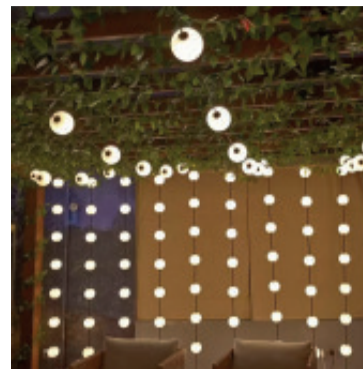

Cortina de luces 3m c/8 tiras x7esferas LED calida - IX3804

CÓDIGO: IX3804

MARCA: Ixec

DESCRIPCIÓN: Cortina de esferas LEDs apta para exterior, con clasificación IP67, de 2,76 metros de longitud. Funciona conectada directamente a la corriente eléctrica (220-240V/50Hz). Incluye un adaptador: GS 24V 42W (IP44). La cortina cuenta con 8 tiras de 2,6 metros de largo, separadas entre si por 38cm. Cada tira incluye 7 esferas LEDs, con una distancia de 27cm entre ellas. Cada esfera tiene una potencia de 0,8W, emite luz en tonalidad cálida (2500K) y proporciona un flujo luminoso de 70 lúmenes, sumando un total de 3920Lm. El cable de alimentación tiene una longitud de 200cm, e incluye dos ganchos en cada extremo para facilitar su instalación.

CARACTERÍSTICAS:

- Color** - Negro
- Tipo de luminaria** - Decorativo/Residencial
- Material** - Plástico
- Montaje** - Suspendido
- Potencia** - 0,03 - 7
- Ubicación** - Exterior
- Tonalidad** - Cálida