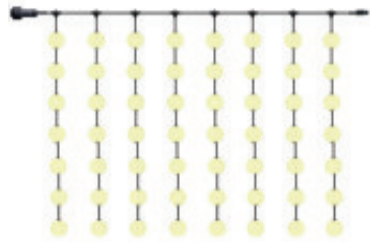

Cortina de luces 3m c/8 tiras x7esferas LED calida - IX3804

CÓDIGO: IX3804

MARCA: Ixec

DESCRIPCIÓN: Cortina de esferas LEDs apta para exterior, con clasificación IP67, de 2,76 metros de longitud. Funciona conectada directamente a la corriente eléctrica (220-240V/50Hz). Incluye un adaptador: GS 24V 42W (IP44). La cortina cuenta con 8 tiras de 2,6 metros de largo, separadas entre si por 38cm. Cada tira incluye 7 esferas LEDs, con una distancia de 27cm entre ellas. Cada esfera tiene una potencia de 0,8W, emite luz en tonalidad cálida (2500K) y proporciona un flujo luminoso de 70 lúmenes, sumando un total de 3920Lm. El cable de alimentación tiene una longitud de 200cm, e incluye dos ganchos en cada extremo para facilitar su instalación.

CARACTERÍSTICAS:

- Color** - Negro
- Tipo de luminaria** - Decorativo/Residencial
- Material** - Plástico
- Montaje** - Suspendido
- Potencia** - 0,03 - 7
- Ubicación** - Exterior
- Tonalidad** - Cálida