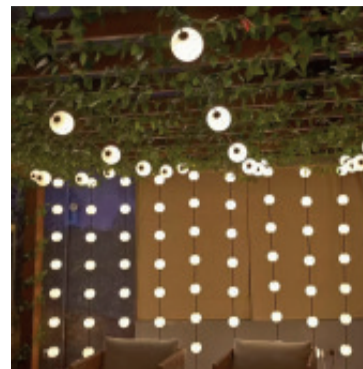

Cortina de luces 3m c/8 tiras x7esferas LED calida - IX3804

CÓDIGO: IX3804

MARCA: Ixec

DESCRIPCIÓN: Cortina de esferas LEDs apta para exterior, con clasificación IP67, de 2,76 metros de longitud. Funciona conectada directamente a la corriente eléctrica (220-240V/50Hz). Incluye un adaptador: GS 24V 42W (IP44). La cortina cuenta con 8 tiras de 2,6 metros de largo, separadas entre si por 38cm. Cada tira incluye 7 esferas LEDs, con una distancia de 27cm entre ellas. Cada esfera tiene una potencia de 0,8W, emite luz en tonalidad cálida (2500K) y proporciona un flujo luminoso de 70 lúmenes, sumando un total de 3920Lm. El cable de alimentación tiene una longitud de 200cm, e incluye dos ganchos en cada extremo para facilitar su instalación.

CARACTERÍSTICAS:

- Color** - Negro
- Tipo de luminaria** - Decorativo/Residencial
- Material** - Plástico
- Montaje** - Suspende
- Potencia** - 0,03 - 7
- Ubicación** - Exterior
- Tonalidad** - Cálida

Las imágenes son meramente ilustrativas y pueden, en algunos casos, no coincidir exactamente con el producto final.
Las descripciones y detalles de los artículos ofrecidos, son meramente informativos y pueden no coincidir en un todo con el producto final