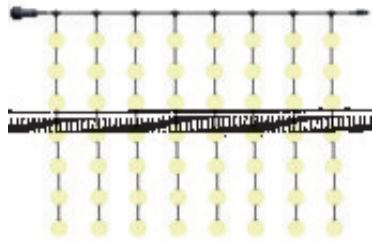

Cortina de luces 3m c/8 tiras x7esferas LED calida - IX3804

CÓDIGO: IX3804

MARCA: Ixec

DESCRIPCIÓN: Cortina de esferas LEDs apta para exterior, con clasificación IP67, de 2,76 metros de longitud. Funciona conectada directamente a la corriente eléctrica (220-240V/50Hz). Incluye un adaptador: GS 24V 42W (IP44). La cortina cuenta con 8 tiras de 2,6 metros de largo, separadas entre si por 38cm. Cada tira incluye 7 esferas LEDs, con una distancia de 27cm entre ellas. Cada esfera tiene una potencia de 0,8W, emite luz en tonalidad cálida (2500K) y proporciona un flujo luminoso de 70 lúmenes, sumando un total de 3920Lm. El cable de alimentación tiene una longitud de 200cm, e incluye dos ganchos en cada extremo para facilitar su instalación.

CARACTERÍSTICAS:

- Color** - Negro
- Tipo de luminaria** - Decorativo/Residencial
- Material** - Plástico
- Montaje** - Suspende
- Potencia** - 0,03 - 7
- Ubicación** - Exterior
- Tonalidad** - Cálida

Las imágenes son meramente ilustrativas y pueden, en algunos casos, no coincidir exactamente con el producto final.
Las descripciones y detalles de los artículos ofrecidos, son meramente informativos y pueden no coincidir en un todo con el producto final