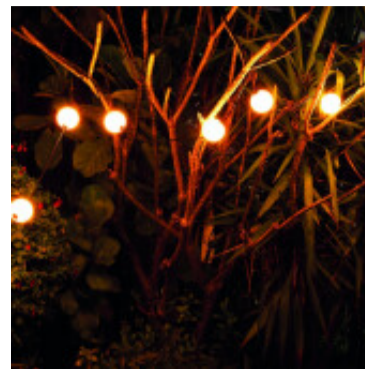

## Guirnalda IP67 7,5m c/10 esferas LED calidas 800Lm - IX3800

CÓDIGO: IX3800

MARCA: Ixec

**DESCRIPCIÓN:** Guirnalda apta para exterior, con clasificación IP67, de 7,74 metros de longitud. Funciona conectada directamente a la corriente eléctrica (220-240V/50Hz), e incluye un adaptador: GS 24V 12W (IP44). Está compuesta por 10 esferas LEDs de Ø10cm de diámetro, cada una con una potencia de 1W, que emiten luz en tonalidad cálida (2500K) y proporcionan un flujo luminoso de 80 lúmenes, en total 800Lm. La distancia entre esferas es de 46cm, y el cable de alimentación mide 200cm. Incluye dos ganchos en cada extremo para facilitar su instalación.

**CARACTERÍSTICAS:**

- Color** - Negro
- Tipo de luminaria** - Decorativo/Residencial
- Material** - Plástico
- Montaje** - Suspendido
- Potencia** - 7,2 - 12
- Ubicación** - Exterior
- Tonalidad** - Cálida