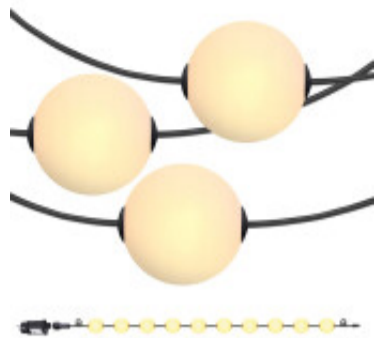

Guirnalda IP67 7,5m c/10 esferas LED calidas 800Lm - IX3800

CÓDIGO: IX3800

MARCA: Ixec

DESCRIPCIÓN: Guirnalda apta para exterior, con clasificación IP67, de 7,74 metros de longitud. Funciona conectada directamente a la corriente eléctrica (220-240V/50Hz), e incluye un adaptador: GS 24V 12W (IP44). Está compuesta por 10 esferas LEDs de Ø10cm de diámetro, cada una con una potencia de 1W, que emiten luz en tonalidad cálida (2500K) y proporcionan un flujo luminoso de 80 lúmenes, en total 800Lm. La distancia entre esferas es de 46cm, y el cable de alimentación mide 200cm. Incluye dos ganchos en cada extremo para facilitar su instalación.

CARACTERÍSTICAS:

- Color** - Negro
- Tipo de luminaria** - Decorativo/Residencial
- Material** - Plástico
- Montaje** - Suspende
- Potencia** - 7,2 - 12
- Ubicación** - Exterior
- Tonalidad** - Cálida

Las imágenes son meramente ilustrativas y pueden, en algunos casos, no coincidir exactamente con el producto final.
Las descripciones y detalles de los artículos ofrecidos, son meramente informativos y pueden no coincidir en un todo con el producto final