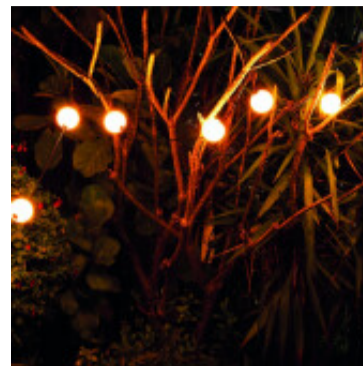

Guirnalda IP67 7,5m c/10 esferas LED calidas 800Lm - IX3800

CÓDIGO: IX3800

MARCA: Ixec

DESCRIPCIÓN: Guirnalda apta para exterior, con clasificación IP67, de 7,74 metros de longitud. Funciona conectada directamente a la corriente eléctrica (220-240V/50Hz), e incluye un adaptador: GS 24V 12W (IP44). Está compuesta por 10 esferas LEDs de Ø10cm de diámetro, cada una con una potencia de 1W, que emiten luz en tonalidad cálida (2500K) y proporcionan un flujo luminoso de 80 lúmenes, en total 800Lm. La distancia entre esferas es de 46cm, y el cable de alimentación mide 200cm. Incluye dos ganchos en cada extremo para facilitar su instalación.

CARACTERÍSTICAS:

- Color** - Negro
- Tipo de luminaria** - Decorativo/Residencial
- Material** - Plástico
- Montaje** - Suspende
- Potencia** - 7,2 - 12
- Ubicación** - Exterior
- Tonalidad** - Cálida

Las imágenes son meramente ilustrativas y pueden, en algunos casos, no coincidir exactamente con el producto final.
Las descripciones y detalles de los artículos ofrecidos, son meramente informativos y pueden no coincidir en un todo con el producto final