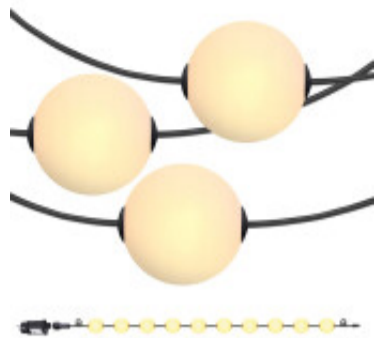

## Guirnalda IP67 7,5m c/10 esferas LED calidas 800Lm - IX3800

CÓDIGO: IX3800

MARCA: Ixec

**DESCRIPCIÓN:** Guirnalda apta para exterior, con clasificación IP67, de 7,74 metros de longitud. Funciona conectada directamente a la corriente eléctrica (220-240V/50Hz), e incluye un adaptador: GS 24V 12W (IP44). Está compuesta por 10 esferas LEDs de Ø10cm de diámetro, cada una con una potencia de 1W, que emiten luz en tonalidad cálida (2500K) y proporcionan un flujo luminoso de 80 lúmenes, en total 800Lm. La distancia entre esferas es de 46cm, y el cable de alimentación mide 200cm. Incluye dos ganchos en cada extremo para facilitar su instalación.

**CARACTERÍSTICAS:**

- Color** - Negro
- Tipo de luminaria** - Decorativo/Residencial
- Material** - Plástico
- Montaje** - Suspendido
- Potencia** - 7,2 - 12
- Ubicación** - Exterior
- Tonalidad** - Cálida