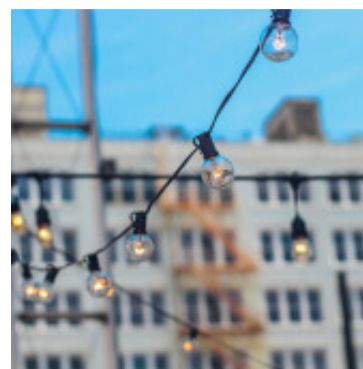

Guirnalda solar LED exterior de 4,6m 8x0,5W calida - IX3092

CÓDIGO: IX3092

MARCA: Ixec

DESCRIPCIÓN: Guirnalda solar LED de 4,6 metros para exterior, IP54. Con lámparas de plástico tipo globos G40, en pase E12 de 0,5W cada una. Emiten luz en tonalidad cálida 2700K. Incluye mini panel solar. Incluye control remoto con función dimmer (25%/50%/75%/100%) y timer.

CARACTERÍSTICAS:

- Tipo de luminaria** - Decorativo/Residencial
- Material** - Metal
- Potencia** - 0,03 - 7
- Ubicación** - Exterior
- Tonalidad** - Cálida

Las imágenes son meramente ilustrativas y pueden, en algunos casos, no coincidir exactamente con el producto final.
Las descripciones y detalles de los artículos ofrecidos, son meramente informativos y pueden no coincidir en un todo con el producto final