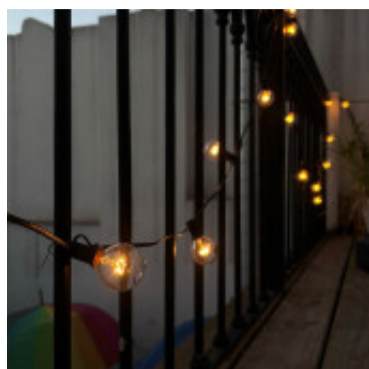

Guirnalda solar LED exterior de 4,6m 8x0,5W calida - IX3092

CÓDIGO: IX3092

MARCA: Ixec

DESCRIPCIÓN: Guirnalda solar LED de 4,6 metros para exterior, IP54. Con lámparas de plástico tipo globos G40, en pase E12 de 0,5W cada una. Emiten luz en tonalidad cálida 2700K. Incluye mini panel solar. Incluye control remoto con función dimmer (25%/50%/75%/100%) y timer.

CARACTERÍSTICAS:

- Tipo de luminaria** - Decorativo/Residencial
- Material** - Metal
- Potencia** - 0,03 - 7
- Ubicación** - Exterior
- Tonalidad** - Cálida

Las imágenes son meramente ilustrativas y pueden, en algunos casos, no coincidir exactamente con el producto final.
Las descripciones y detalles de los artículos ofrecidos, son meramente informativos y pueden no coincidir en un todo con el producto final