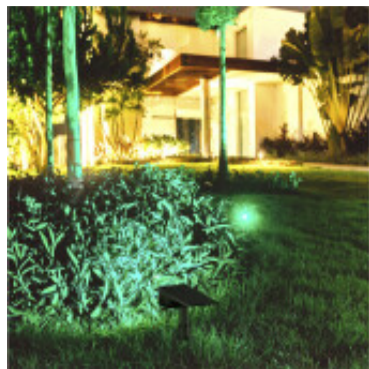

Proyector solar LED IP44 150Lm luz calida o verde - IX3073

CÓDIGO: IX3073

MARCA: Ixec

DESCRIPCIÓN: Proyector LED con panel solar, ofrece iluminación focalizada tipo spot. Para iluminación decorativa. Grado de protección IP44. Cuerpo fabricado en ABS de color negro, estabilizado contra rayos UV, con difusor transparente. Tiene una articulación que permite orientar el punto focal hacia arriba o hacia abajo. El panel solar se encuentra en la parte superior del foco (potencia: 0,5W). Tiene una batería integrada, de litio, 3,7V, 6000mAh, que ofrece más de 10 horas de autonomía. Un sistema LED Dual CCT, que le permite al usuario seleccionar una de las 2 tonalidad disponibles: luz cálida (3000K- 6 LEDs SMD), o luz de color verde (6 LEDs SMD). Eficiencia lumínica máxima: 50 lúmenes. Incluye una estaca o pincho para poder enterrarlo en el suelo. Dimensiones: 70x80x200mm (LargoxAnchoxAltura).

CARACTERÍSTICAS:

- Color** - Negro
- Tipo de luminaria** - Decorativo/Residencial
- Material** - ABS
- Montaje** - Embutir
- Potencia** - 0,03 - 7
- Ubicación** - Exterior
- Tonalidad** - CCT

Las imágenes son meramente ilustrativas y pueden, en algunos casos, no coincidir exactamente con el producto final.
Las descripciones y detalles de los artículos ofrecidos, son meramente informativos y pueden no coincidir en un todo con el producto final