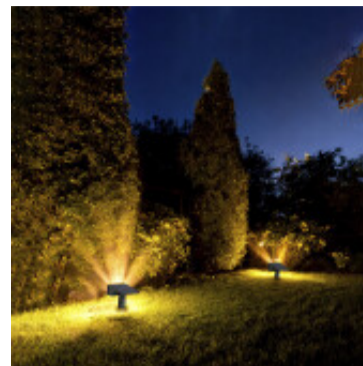

Proyector solar LED IP44 50Lm luz fria o calida - IX3072

CÓDIGO: IX3072

MARCA: Ixec

DESCRIPCIÓN: Proyector LED con panel solar, ofrece iluminación focalizada tipo spot. Para iluminación decorativa. Grado de protección IP44. Cuerpo fabricado en ABS de color negro, estabilizado contra rayos UV, con difusor transparente. Tiene una articulación que permite orientar el punto focal hacia arriba o hacia abajo. El panel solar se encuentra en la parte superior del foco (potencia: 0,5W). Tiene una batería integrada, de litio, 3,7V, 6000mAh, que ofrece más de 10 horas de autonomía. Un sistema LED Dual CCT, que le permite al usuario seleccionar una de las 2 tonalidad disponibles: luz cálida (3000K- 6 LEDs SMD), o luz fría (6500K- 6 LEDs SMD). Eficiencia lumínica máxima: 50 lúmenes. Incluye una estaca o pincho para poder enterrarlo en el suelo. Dimensiones: 70x80x200mm (LargoxAnchoxAltura).