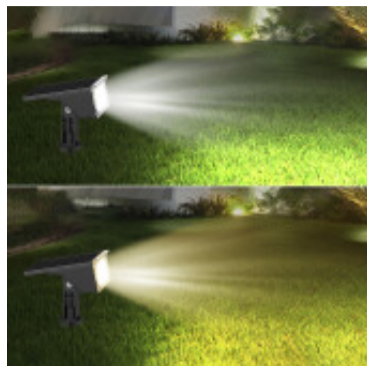

Proyector solar LED IP44 50Lm luz fria o calida - IX3072

CÓDIGO: IX3072

MARCA: Ixec

DESCRIPCIÓN: Proyector LED con panel solar, ofrece iluminación focalizada tipo spot. Para iluminación decorativa. Grado de protección IP44. Cuerpo fabricado en ABS de color negro, estabilizado contra rayos UV, con difusor transparente. Tiene una articulación que permite orientar el punto focal hacia arriba o hacia abajo. El panel solar se encuentra en la parte superior del foco (potencia: 0,5W). Tiene una batería integrada, de litio, 3,7V, 6000mAh, que ofrece más de 10 horas de autonomía. Un sistema LED Dual CCT, que le permite al usuario seleccionar una de las 2 tonalidad disponibles: luz cálida (3000K- 6 LEDs SMD), o luz fría (6500K- 6 LEDs SMD). Eficiencia lumínica máxima: 50 lúmenes. Incluye una estaca o pincho para poder enterrarlo en el suelo. Dimensiones: 70x80x200mm (LargoxAnchoxAltura).

CARACTERÍSTICAS:

- Color** - Negro
- Tipo de luminaria** - Decorativo/Residencial
- Material** - ABS
- Montaje** - Embutir
- Potencia** - 0,03 - 7
- Ubicación** - Exterior
- Tonalidad** - CCT

Las imágenes son meramente ilustrativas y pueden, en algunos casos, no coincidir exactamente con el producto final.
Las descripciones y detalles de los artículos ofrecidos, son meramente informativos y pueden no coincidir en un todo con el producto final