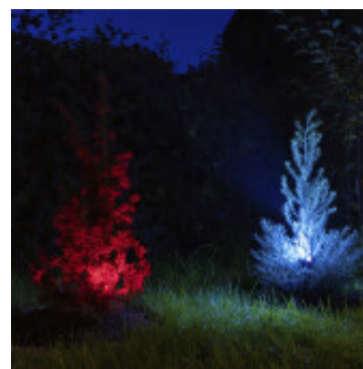

Proyector solar LED IP54 RGBW 600Lm + control RF - IX3069

CÓDIGO: IX3069

MARCA: Ixec

DESCRIPCIÓN: Proyector LED con panel solar, configurable por control remoto. Para iluminación decorativa. Grado de protección IP54. Cuerpo fabricado en ABS de color negro, estabilizado contra rayos UV, con difusor de vidrio transparente. Va conectado a un panel solar policristalino (potencia: 6W), y tiene incorporada una batería de litio de 3,2V, 6000mAh, que ofrece 12 horas de autonomía. El proyector cuenta con 60 LEDs SMD que emiten luz en tonalidad blanca cálida (2700K) y ofrece la opción de seleccionar entre varios colores RGB mediante el control remoto RF. Cuenta con una eficiencia lumínica de 600 lúmenes. Tanto el proyector como el panel pueden enterrarse en el pasto (con estacas incluidas), o fijarse a la pared. Dimensiones: 190x67x140mm (LargoxAnchoxAltura). Peso: 0,65kg.

CARACTERÍSTICAS:

- Color** - Negro
- Tipo de luminaria** - Decorativo/Residencial
- Material** - ABS
- Montaje** - Embutir
- Potencia** - 0,03 - 7
- Ubicación** - Exterior
- Tonalidad** - RGBW

Las imágenes son meramente ilustrativas y pueden, en algunos casos, no coincidir exactamente con el producto final.
Las descripciones y detalles de los artículos ofrecidos, son meramente informativos y pueden no coincidir en un todo con el producto final