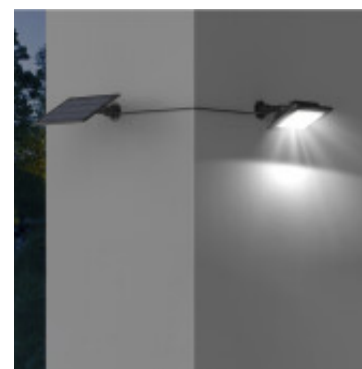

Proyector solar LED IP54 RGBW 600Lm + control RF - IX3069

CÓDIGO: IX3069

MARCA: Ixec

DESCRIPCIÓN: Proyector LED con panel solar, configurable por control remoto. Para iluminación decorativa. Grado de protección IP54. Cuerpo fabricado en ABS de color negro, estabilizado contra rayos UV, con difusor de vidrio transparente. Va conectado a un panel solar policristalino (potencia: 6W), y tiene incorporada una batería de litio de 3,2V, 6000mAh, que ofrece 12 horas de autonomía. El proyector cuenta con 60 LEDs SMD que emiten luz en tonalidad blanca cálida (2700K) y ofrece la opción de seleccionar entre varios colores RGB mediante el control remoto RF. Cuenta con una eficiencia lumínica de 600 lúmenes. Tanto el proyector como el panel pueden enterrarse en el pasto (con estacas incluidas), o fijarse a la pared. Dimensiones: 190x67x140mm (LargoxAnchoxAltura). Peso: 0,65kg.

CARACTERÍSTICAS:

- Color** - Negro
- Tipo de luminaria** - Decorativo/Residencial
- Material** - ABS
- Montaje** - Embutir
- Potencia** - 0,03 - 7
- Ubicación** - Exterior
- Tonalidad** - RGBW

Las imágenes son meramente ilustrativas y pueden, en algunos casos, no coincidir exactamente con el producto final.
Las descripciones y detalles de los artículos ofrecidos, son meramente informativos y pueden no coincidir en un todo con el producto final