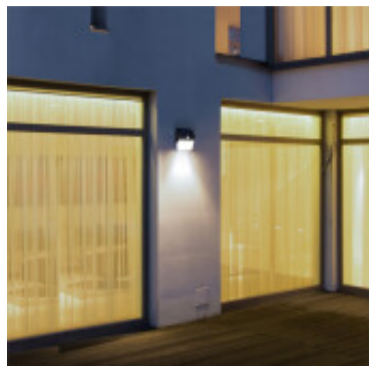

Aplique LED solar c/sensor p/externo 400Lm calida - IX3054

CÓDIGO: IX3054

MARCA: Ixec

DESCRIPCIÓN: Aplique LED solar, con sensor de movimiento, uso exterior IP44. Cuerpo fabricado en ABS color negro con difusor blanco opalino. Conexionado con 12 LEDs SMD, potencia 3W, rendimiento 400Lm. Emisión de luz en tonalidad cálida (3000K). Ángulo de apertura: 120°. Con panel solar cristalino y batería de litio 3,7V. Medidas 200x123x65mm.

CARACTERÍSTICAS:

- Color** - Negro
- Tipo de luminaria** - Decorativo/Residencial
- Material** - ABS
- Montaje** - Adosar
- Ubicación** - Exterior
- Tonalidad** - Cálida

Las imágenes son meramente ilustrativas y pueden, en algunos casos, no coincidir exactamente con el producto final.
Las descripciones y detalles de los artículos ofrecidos, son meramente informativos y pueden no coincidir en un todo con el producto final