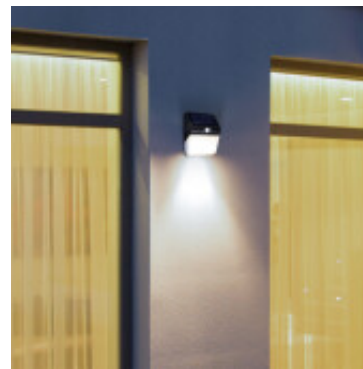

Aplique LED solar c/sensor p/externo 400Lm calida - IX3054

CÓDIGO: IX3054

MARCA: Ixec

DESCRIPCIÓN: Aplique LED solar, con sensor de movimiento, uso exterior IP44. Cuerpo fabricado en ABS color negro con difusor blanco opalino. Conexionado con 12 LEDs SMD, potencia 3W, rendimiento 400Lm. Emisión de luz en tonalidad cálida (3000K). Ángulo de apertura: 120°. Con panel solar cristalino y batería de litio 3,7V. Medidas 200x123x65mm.

CARACTERÍSTICAS:

- Color** - Negro
- Tipo de luminaria** - Decorativo/Residencial
- Material** - ABS
- Montaje** - Adosar
- Ubicación** - Exterior
- Tonalidad** - Cálida

Las imágenes son meramente ilustrativas y pueden, en algunos casos, no coincidir exactamente con el producto final.
Las descripciones y detalles de los artículos ofrecidos, son meramente informativos y pueden no coincidir en un todo con el producto final