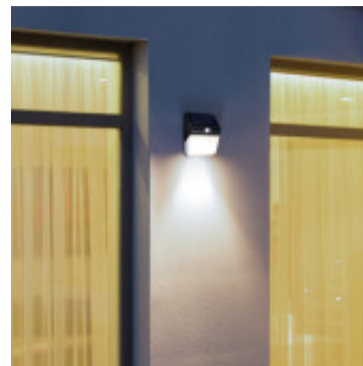

Aplique LED solar c/sensor p/externo 400Lm calida - IX3054

CÓDIGO: IX3054

MARCA: Ixec

DESCRIPCIÓN: Aplique LED solar, con sensor de movimiento, uso exterior IP44. Cuerpo fabricado en ABS color negro con difusor blanco opalino. Conexionado con 12 LEDs SMD, potencia 3W, rendimiento 400Lm. Emisión de luz en tonalidad cálida (3000K). Ángulo de apertura: 120°. Con panel solar cristalino y batería de litio 3,7V. Medidas 200x123x65mm.

CARACTERÍSTICAS:

- Color** - Negro
- Tipo de luminaria** - Decorativo/Residencial
- Material** - ABS
- Montaje** - Adosar
- Ubicación** - Exterior
- Tonalidad** - Cálida

Las imágenes son meramente ilustrativas y pueden, en algunos casos, no coincidir exactamente con el producto final.
Las descripciones y detalles de los artículos ofrecidos, son meramente informativos y pueden no coincidir en un todo con el producto final