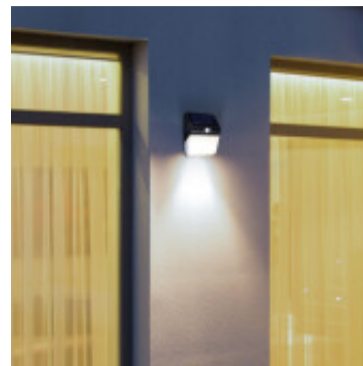

## Aplique LED solar c/sensor p/interior 400Lm calida - IX3054

CÓDIGO: IX3054

MARCA: Ixec

**DESCRIPCIÓN:** Aplique LED solar, con sensor de movimiento, uso exterior IP44. Cuerpo fabricado en ABS color negro con difusor blanco opalino. Conexionado con 12 LEDs SMD, potencia 3W, rendimiento 400Lm. Emisión de luz en tonalidad cálida (3000K). Ángulo de apertura: 120°. Con panel solar cristalino y batería de litio 3,7V. Medidas 200x123x65mm.

**CARACTERÍSTICAS:**

- Color** - Negro
- Tipo de luminaria** - Decorativo/Residencial
- Material** - ABS
- Montaje** - Adosar
- Ubicación** - Exterior
- Tonalidad** - Cálida

Las imágenes son meramente ilustrativas y pueden, en algunos casos, no coincidir exactamente con el producto final.  
Las descripciones y detalles de los artículos ofrecidos, son meramente informativos y pueden no coincidir en un todo con el producto final