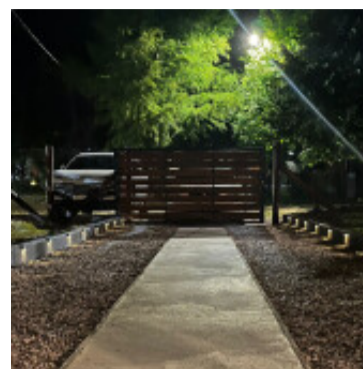

## Kit 5 apliques pared LED solares, luz calida IP44 - IX3048

---

---

CÓDIGO: IX3048

---

MARCA: Ixec

---

**DESCRIPCIÓN:** Kit de 5 apliques de pared, con sistema LED-solar. Tienen incorporado un a fotocélula de 2V, 18mAh. Luego de cargarse con el Sol, proporcionan luz en tonalidad cálida (3000K). Fabricados en plástico resistente, de color negro, con grado de protección IP44. Para su funcionamiento usa pila AAA 3 600mAh NIMH, autonomía 8-10Hrs. Dimensiones: 80x45x50mm.