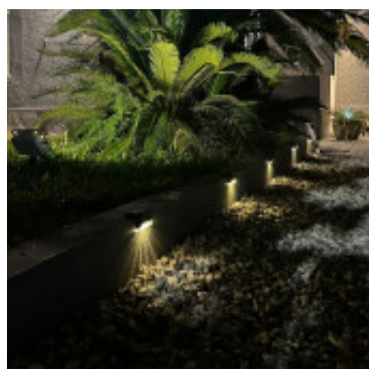

## Kit 5 apliques pared LED solares, luz calida IP44 - IX3048

---

---

CÓDIGO: IX3048

---

MARCA: Ixec

---

**DESCRIPCIÓN:** Kit de 5 apliques de pared, con sistema LED-solar. Tienen incorporado un a fotocélula de 2V, 18mAh. Luego de cargarse con el Sol, proporcionan luz en tonalidad cálida (3000K). Fabricados en plástico resistente, de color negro, con grado de protección IP44. Para su funcionamiento usa pila AAA 3 600mAh NIMH, autonomía 8-10Hrs. Dimensiones: 80x45x50mm.