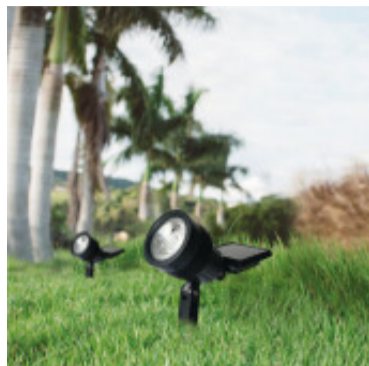

Pincho LED solar spot exterior 30Lm luz fria - IX3019

CÓDIGO: IX3019

MARCA: Ixec

DESCRIPCIÓN: Luminaria LED con panel solar, tipo spot con pincho, decorativa de jardín, IP44. Cuerpo fabricado en resina de polipropileno de color negro, estabilizado contra rayos UV, resistente a los golpes y a la corrosión, con difusor transparente. Conexionado a un panel solar cristalino, de 5V y 0,5W de salida, para LED SMD de 30Lm al 100%. Emisión de luz en tonalidad fría (6000K). Ángulo de apertura 120°. Batería de litio 3,7V. Autonomía: 10 horas.

CARACTERÍSTICAS:

- Color** - Negro
- Tipo de luminaria** - Decorativo/Residencial
- Material** - ABS
- Montaje** - Adosar, Embutir
- Ubicación** - Exterior
- Tonalidad** - Fría

Las imágenes son meramente ilustrativas y pueden, en algunos casos, no coincidir exactamente con el producto final.
Las descripciones y detalles de los artículos ofrecidos, son meramente informativos y pueden no coincidir en un todo con el producto final