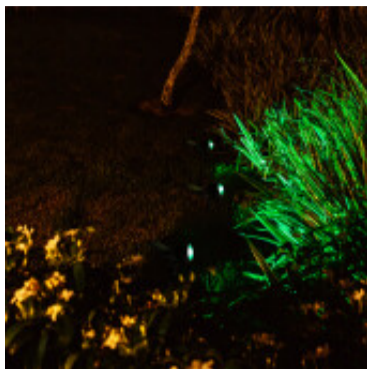

## Pincho LED solar spot exterior 20Lm luz verde - IX3018X

CÓDIGO: IX3018X

MARCA: Ixec

**DESCRIPCIÓN:** Luminaria LED con panel solar, tipo spot con pincho, decorativa de jardín, IP44. Cuerpo fabricado en resina de polipropileno de color negro, estabilizado contra rayos UV, resistente a los golpes y a la corrosión, con difusor transparente. Conexionado a un panel solar amorfo para LED SMD de 20Lm al 100%. Emisión de luz en color verde. Ángulo de apertura 120°. Batería de litio 3,7V. Autonomía: 10 horas.

**CARACTERÍSTICAS:**

- Color** - Negro
- Tipo de luminaria** - Decorativo/Residencial
- Material** - Metal
- Montaje** - Embutir
- Ubicación** - Exterior

Las imágenes son meramente ilustrativas y pueden, en algunos casos, no coincidir exactamente con el producto final.  
Las descripciones y detalles de los artículos ofrecidos, son meramente informativos y pueden no coincidir en un todo con el producto final