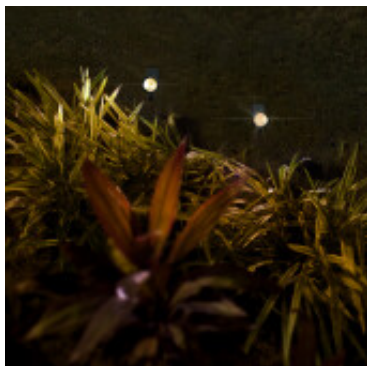

## Pincho LED solar spot exterior 10Lm calida 260mm - IX3011

CÓDIGO: IX3011

MARCA: Ixec

**DESCRIPCIÓN:** Luminaria LED con panel solar, tipo spot con pincho, decorativa de jardín, IP54. Cuerpo fabricado en resina de polipropileno de color negro, estabilizado contra rayos UV, resistente a los golpes y a la corrosión, con difusor transparente. Conexionado a un panel solar amorfo, de 2,1V y 0,18W de salida, para LED SMD de 10Lm al 100%. Emisión de luz en tonalidad cálida (3000K). Ángulo de apertura 36°. Batería Ni-Mh 1,2V. Autonomía: 8-10 horas. Dimensiones: 60x120x260mm.

**CARACTERÍSTICAS:**

- Color** - Negro
- Tipo de luminaria** - Decorativo/Residencial
- Material** - Metal
- Montaje** - Embutir
- Potencia** - 0,03 - 7
- Ubicación** - Exterior
- Tonalidad** - Cálida

Las imágenes son meramente ilustrativas y pueden, en algunos casos, no coincidir exactamente con el producto final.  
Las descripciones y detalles de los artículos ofrecidos, son meramente informativos y pueden no coincidir en un todo con el producto final