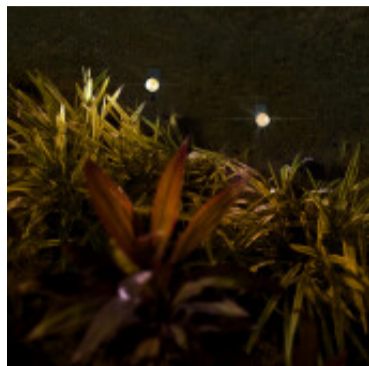

Pincho LED solar spot exterior 10Lm calida 260mm - IX3011

CÓDIGO: IX3011

MARCA: Ixec

DESCRIPCIÓN: Luminaria LED con panel solar, tipo spot con pincho, decorativa de jardín, IP54. Cuerpo fabricado en resina de polipropileno de color negro, estabilizado contra rayos UV, resistente a los golpes y a la corrosión, con difusor transparente. Conexionado a un panel solar amorfo, de 2,1V y 0,18W de salida, para LED SMD de 10Lm al 100%. Emisión de luz en tonalidad cálida (3000K). Ángulo de apertura 36°. Batería Ni-Mh 1,2V. Autonomía: 8-10 horas. Dimensiones: 60x120x260mm.

CARACTERÍSTICAS:

- Color** - Negro
- Tipo de luminaria** - Decorativo/Residencial
- Material** - Metal
- Montaje** - Embutir
- Potencia** - 0,03 - 7
- Ubicación** - Exterior
- Tonalidad** - Cálida

Las imágenes son meramente ilustrativas y pueden, en algunos casos, no coincidir exactamente con el producto final.
Las descripciones y detalles de los artículos ofrecidos, son meramente informativos y pueden no coincidir en un todo con el producto final
