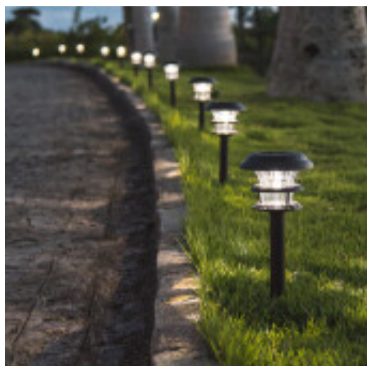

Estaca LED solar exterior 10Lm luz fria 445mm - IX3008

CÓDIGO: IX3008

MARCA: Ixec

DESCRIPCIÓN: Luminaria LED con panel solar, tipo estaca decorativa de jardín, IP44. Cuerpo fabricado en resina de polipropileno de color negro, estabilizado contra rayos UV, resistente a los golpes y a la corrosión, con difusor transparente. Conexionado a un panel solar amorfo, de 4,5V y 0,15W de salida, para sistema LED SMD integrado de 10Lm al 100%. Emisión de luz en tonalidad fría (6000K). Ángulo de apertura 120°. Batería de litio 3,2V. Autonomía: 10-11 horas. Medidas: 156x156x445mm.

CARACTERÍSTICAS:

- Color** - Negro
- Tipo de luminaria** - Decorativo/Residencial
- Material** - ABS
- Montaje** - Adosar
- Ubicación** - Exterior
- Tonalidad** - Fría

Las imágenes son meramente ilustrativas y pueden, en algunos casos, no coincidir exactamente con el producto final.
Las descripciones y detalles de los artículos ofrecidos, son meramente informativos y pueden no coincidir en un todo con el producto final