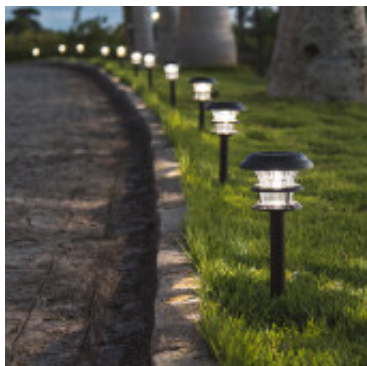

Estaca LED solar exterior 10Lm luz fria 445mm - IX3008

CÓDIGO: IX3008

MARCA: Ixec

DESCRIPCIÓN: Luminaria LED con panel solar, tipo estaca decorativa de jardín, IP44. Cuerpo fabricado en resina de polipropileno de color negro, estabilizado contra rayos UV, resistente a los golpes y a la corrosión, con difusor transparente. Conexionado a un panel solar amorfo, de 4,5V y 0,15W de salida, para sistema LED SMD integrado de 10Lm al 100%. Emisión de luz en tonalidad fría (6000K). Ángulo de apertura 120°. Batería de litio 3,2V. Autonomía: 10-11 horas. Medidas: 156x156x445mm.

CARACTERÍSTICAS:

- Color** - Negro
- Tipo de luminaria** - Decorativo/Residencial
- Material** - ABS
- Montaje** - Adosar
- Ubicación** - Exterior
- Tonalidad** - Fría

Las imágenes son meramente ilustrativas y pueden, en algunos casos, no coincidir exactamente con el producto final.
Las descripciones y detalles de los artículos ofrecidos, son meramente informativos y pueden no coincidir en un todo con el producto final