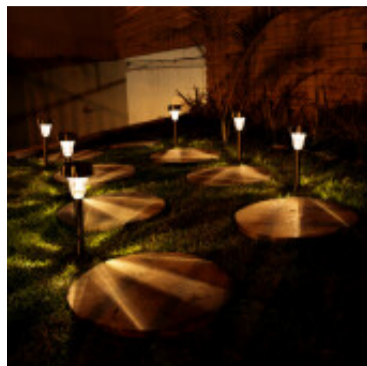

Estaca LED solar exterior 10Lm luz calida 375mm - IX3004

CÓDIGO: IX3004

MARCA: Ixec

DESCRIPCIÓN: Luminaria LED con panel solar, tipo estaca decorativa de jardín, IP44. Cuerpo fabricado en acero inoxidable, con difusor transparente. Conexionado a un panel solar amorfo, de 4,5V y 0,1W de salida, para sistema LED SMD integrado de 10Lm al 100%. Emisión de luz en tonalidad cálida (3000K). Ángulo de apertura 120°. Batería de litio 3,2V. Autonomía: 21-25 horas. Medidas: 90x90x375mm.

CARACTERÍSTICAS:

- Color** - Gris
- Tipo de luminaria** - Decorativo/Residencial
- Material** - Metal
- Montaje** - Adosar
- Ubicación** - Exterior
- Tonalidad** - Cálida

Las imágenes son meramente ilustrativas y pueden, en algunos casos, no coincidir exactamente con el producto final.
Las descripciones y detalles de los artículos ofrecidos, son meramente informativos y pueden no coincidir en un todo con el producto final