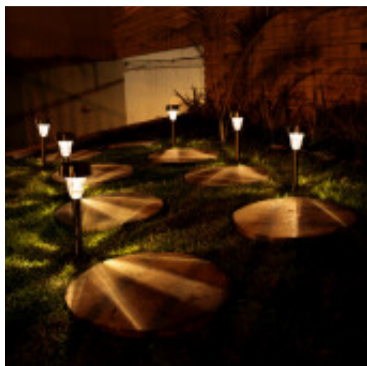

## Estaca LED solar exterior 10Lm luz calida 375mm - IX3004

CÓDIGO: IX3004

MARCA: Ixec

**DESCRIPCIÓN:** Luminaria LED con panel solar, tipo estaca decorativa de jardín, IP44. Cuerpo fabricado en acero inoxidable, con difusor transparente. Conexionado a un panel solar amorfo, de 4,5V y 0,1W de salida, para sistema LED SMD integrado de 10Lm al 100%. Emisión de luz en tonalidad cálida (3000K). Ángulo de apertura 120°. Batería de litio 3,2V. Autonomía: 21-25 horas. Medidas: 90x90x375mm.

**CARACTERÍSTICAS:**

- Color** - Gris
- Tipo de luminaria** - Decorativo/Residencial
- Material** - Metal
- Montaje** - Adosar
- Ubicación** - Exterior
- Tonalidad** - Cálida

Las imágenes son meramente ilustrativas y pueden, en algunos casos, no coincidir exactamente con el producto final.  
Las descripciones y detalles de los artículos ofrecidos, son meramente informativos y pueden no coincidir en un todo con el producto final