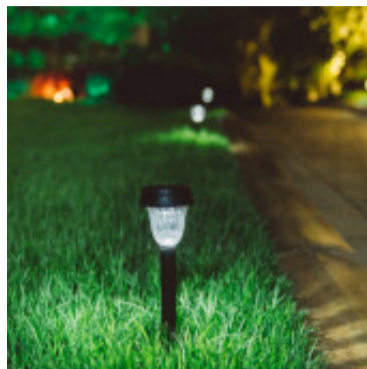

## Estaca LED solar exterior 3Lm luz fria 360mm - IX3000

CÓDIGO: IX3000

MARCA: Ixec

**DESCRIPCIÓN:** Luminaria LED con panel solar, tipo estaca decorativa de jardín, IP44. Cuerpo fabricado en resina de polipropileno de color negro, estabilizado contra rayos UV, resistente a los golpes y a la corrosión, con difusor transparente. Conexionado a un panel solar amorfo, de 2,1V y 0,06W de salida, para LED DIP de 3Lm al 100%. Emisión de luz en tonalidad fría (6000K). Ángulo de apertura 90°. Batería Ni-Mh 1,20V. Autonomía: 8-10 horas. Medidas: 75x75x360mm.

**CARACTERÍSTICAS:**

- Color** - Negro
- Tipo de luminaria** - Decorativo/Residencial
- Material** - ABS
- Montaje** - Adosar
- Ubicación** - Exterior
- Tonalidad** - Fría

Las imágenes son meramente ilustrativas y pueden, en algunos casos, no coincidir exactamente con el producto final.  
Las descripciones y detalles de los artículos ofrecidos, son meramente informativos y pueden no coincidir en un todo con el producto final