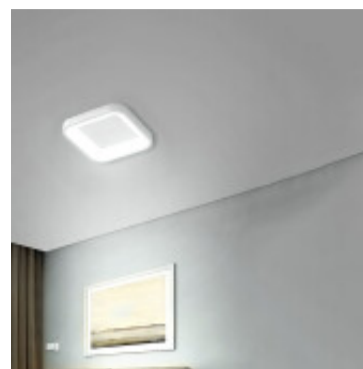

Lampara de techo LED 45W CCT 3150Lm cuadrada 30cm - IX2294

CÓDIGO: IX2294

MARCA: Ixec

DESCRIPCIÓN: Aplique de techo cuadrado, sistema LED integrado, grado de protección IP20. Cuerpo tipo prisma cuadrado fabricado en plástico ABS de color blanco, con un difusor de plástico opalino. Alimentación directa: 100-240V 50/60 Hz. Conexionado con un sistema LED CCT integrado, que le permite al usuario seleccionar con un interruptor, una de las 3 tonalidad disponibles: luz blanca cálida (2700K), neutra (4100K) y fría (6500K). Consumo: 45W. Cantidad de LEDs SMD: 96. CRI>80. Eficiencia lumínica: 3150Lm. Dimensiones: 300x300x50mm (LadoxLadoxAltura).

CARACTERÍSTICAS:

- Color** - Blanco
- Tipo de luminaria** - Decorativo/Residencial
- Material** - ABS
- Montaje** - Adosar
- Potencia** - 41 - 60
- Ubicación** - Interior
- Tonalidad** - CCT

Las imágenes son meramente ilustrativas y pueden, en algunos casos, no coincidir exactamente con el producto final.
Las descripciones y detalles de los artículos ofrecidos, son meramente informativos y pueden no coincidir en un todo con el producto final