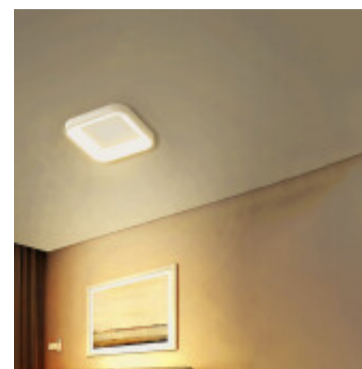

Lampara de techo LED 45W CCT 3150Lm cuadrada 30cm - IX2294

CÓDIGO: IX2294

MARCA: Ixec

DESCRIPCIÓN: Aplique de techo cuadrado, sistema LED integrado, grado de protección IP20. Cuerpo tipo prisma cuadrado fabricado en plástico ABS de color blanco, con un difusor de plástico opalino. Alimentación directa: 100-240V 50/60 Hz. Conexionado con un sistema LED CCT integrado, que le permite al usuario seleccionar con un interruptor, una de las 3 tonalidad disponibles: luz blanca cálida (2700K), neutra (4100K) y fría (6500K). Consumo: 45W. Cantidad de LEDs SMD: 96. CRI>80. Eficiencia lumínica: 3150Lm. Dimensiones: 300x300x50mm (LadoxLadoxAltura).

CARACTERÍSTICAS:

- Color** - Blanco
- Tipo de luminaria** - Decorativo/Residencial
- Material** - ABS
- Montaje** - Adosar
- Potencia** - 41 - 60
- Ubicación** - Interior
- Tonalidad** - CCT

Las imágenes son meramente ilustrativas y pueden, en algunos casos, no coincidir exactamente con el producto final.
Las descripciones y detalles de los artículos ofrecidos, son meramente informativos y pueden no coincidir en un todo con el producto final