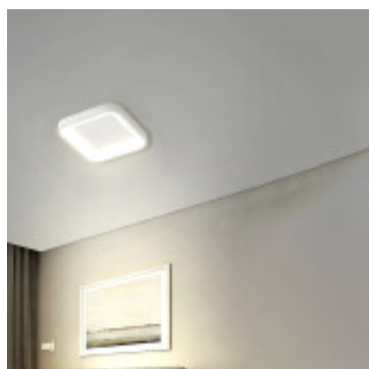

Lampara de techo LED 45W CCT 3150Lm cuadrada 30cm - IX2294

CÓDIGO: IX2294

MARCA: Ixec

DESCRIPCIÓN: Aplique de techo cuadrado, sistema LED integrado, grado de protección IP20. Cuerpo tipo prisma cuadrado fabricado en plástico ABS de color blanco, con un difusor de plástico opalino. Alimentación directa: 100-240V 50/60 Hz. Conexionado con un sistema LED CCT integrado, que le permite al usuario seleccionar con un interruptor, una de las 3 tonalidad disponibles: luz blanca cálida (2700K), neutra (4100K) y fría (6500K). Consumo: 45W. Cantidad de LEDs SMD: 96. CRI>80. Eficiencia lumínica: 3150Lm. Dimensiones: 300x300x50mm (LadoxLadoxAltura).

CARACTERÍSTICAS:

- Color** - Blanco
- Tipo de luminaria** - Decorativo/Residencial
- Material** - ABS
- Montaje** - Adosar
- Potencia** - 41 - 60
- Ubicación** - Interior
- Tonalidad** - CCT

Las imágenes son meramente ilustrativas y pueden, en algunos casos, no coincidir exactamente con el producto final.
Las descripciones y detalles de los artículos ofrecidos, son meramente informativos y pueden no coincidir en un todo con el producto final