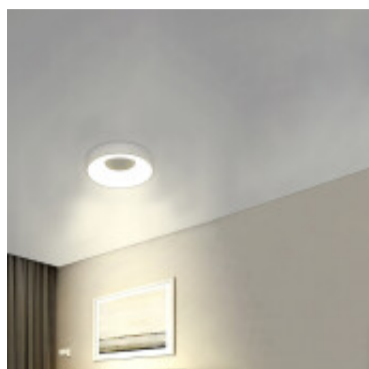

## Lampara de techo LED 45W CCT 3150Lm redonda Ø30cm - IX2292

CÓDIGO: IX2292

MARCA: Ixec

**DESCRIPCIÓN:** Aplique de techo redondo, sistema LED integrado, grado de protección IP20. Cuerpo cilíndrico fabricado en plástico ABS de color blanco, con un difusor de plástico opalino. Alimentación directa: 100-240V 50/60 Hz. Conexionado con un sistema LED CCT integrado, que le permite al usuario seleccionar con un interruptor, una de las 3 tonalidad disponibles: luz blanca cálida (2700K), neutra (4100K) y fría (6500K). Consumo: 45W. Cantidad de LEDs SMD: 96. CRI>80. Eficiencia lumínica: 3150Lm. Dimensiones: Ø300x50mm (DiámetroxAltura).

**CARACTERÍSTICAS:**

- Color** - Blanco
- Tipo de luminaria** - Decorativo/Residencial
- Material** - ABS
- Montaje** - Adosar
- Potencia** - 41 - 60
- Ubicación** - Interior
- Tonalidad** - CCT

Las imágenes son meramente ilustrativas y pueden, en algunos casos, no coincidir exactamente con el producto final.  
Las descripciones y detalles de los artículos ofrecidos, son meramente informativos y pueden no coincidir en un todo con el producto final