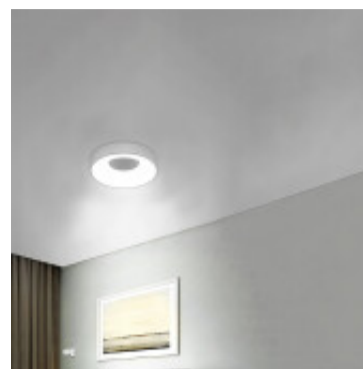

## Lampara de techo LED 45W CCT 3150Lm redonda Ø30cm - IX2292

CÓDIGO: IX2292

MARCA: Ixec

**DESCRIPCIÓN:** Aplique de techo redondo, sistema LED integrado, grado de protección IP20. Cuerpo cilíndrico fabricado en plástico ABS de color blanco, con un difusor de plástico opalino. Alimentación directa: 100-240V 50/60 Hz. Conexionado con un sistema LED CCT integrado, que le permite al usuario seleccionar con un interruptor, una de las 3 tonalidad disponibles: luz blanca cálida (2700K), neutra (4100K) y fría (6500K). Consumo: 45W. Cantidad de LEDs SMD: 96. CRI>80. Eficiencia lumínica: 3150Lm. Dimensiones: Ø300x50mm (DiámetroxAltura).

**CARACTERÍSTICAS:**

- Color** - Blanco
- Tipo de luminaria** - Decorativo/Residencial
- Material** - ABS
- Montaje** - Adosar
- Potencia** - 41 - 60
- Ubicación** - Interior
- Tonalidad** - CCT

Las imágenes son meramente ilustrativas y pueden, en algunos casos, no coincidir exactamente con el producto final.  
Las descripciones y detalles de los artículos ofrecidos, son meramente informativos y pueden no coincidir en un todo con el producto final