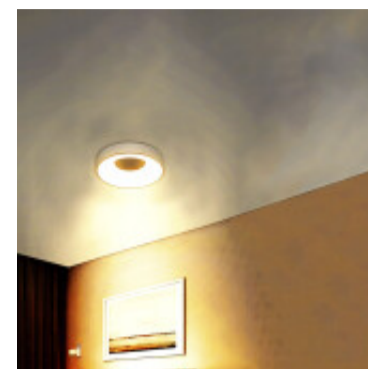

## Lampara de techo LED 45W CCT 3150Lm redonda Ø30cm - IX2292

CÓDIGO: IX2292

MARCA: Ixec

**DESCRIPCIÓN:** Aplique de techo redondo, sistema LED integrado, grado de protección IP20. Cuerpo cilíndrico fabricado en plástico ABS de color blanco, con un difusor de plástico opalino. Alimentación directa: 100-240V 50/60 Hz. Conexionado con un sistema LED CCT integrado, que le permite al usuario seleccionar con un interruptor, una de las 3 tonalidad disponibles: luz blanca cálida (2700K), neutra (4100K) y fría (6500K). Consumo: 45W. Cantidad de LEDs SMD: 96. CRI>80. Eficiencia lumínica: 3150Lm. Dimensiones: Ø300x50mm (DiámetroxAltura).

**CARACTERÍSTICAS:**

- Color** - Blanco
- Tipo de luminaria** - Decorativo/Residencial
- Material** - ABS
- Montaje** - Adosar
- Potencia** - 41 - 60
- Ubicación** - Interior
- Tonalidad** - CCT

Las imágenes son meramente ilustrativas y pueden, en algunos casos, no coincidir exactamente con el producto final.  
Las descripciones y detalles de los artículos ofrecidos, son meramente informativos y pueden no coincidir en un todo con el producto final