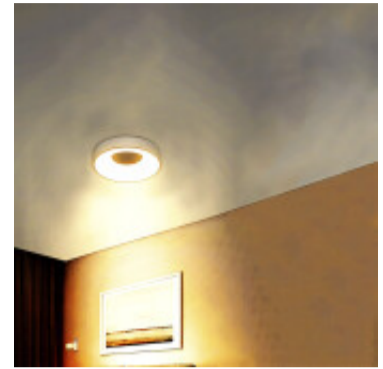

## Lampara de techo LED 30W CCT 2100Lm redonda Ø30cm - IX2290

CÓDIGO: IX2290

MARCA: Ixec

**DESCRIPCIÓN:** Aplique de techo redondo, sistema LED integrado, grado de protección IP20. Cuerpo cilíndrico fabricado en plástico ABS de color blanco, con un difusor de plástico opalino. Alimentación directa: 100-240V 50/60 Hz. Conexionado con un sistema LED CCT integrado, que le permite al usuario seleccionar con un interruptor, una de las 3 tonalidad disponibles: luz blanca cálida (2700K), neutra (4100K) y fría (6500K). Consumo: 30W. Cantidad de LEDs SMD: 64. CRI>80. Eficiencia lumínica: 2100Lm. Dimensiones: Ø300x50mm (DiámetroxAltura).

**CARACTERÍSTICAS:**

- Color** - Blanco
- Tipo de luminaria** - Decorativo/Residencial
- Material** - ABS
- Montaje** - Adosar
- Potencia** - 21 - 40
- Ubicación** - Interior
- Tonalidad** - CCT

Las imágenes son meramente ilustrativas y pueden, en algunos casos, no coincidir exactamente con el producto final.  
Las descripciones y detalles de los artículos ofrecidos, son meramente informativos y pueden no coincidir en un todo con el producto final