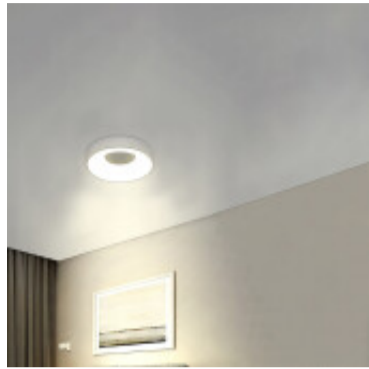

## Lampara de techo LED 30W CCT 2100Lm redonda Ø30cm - IX2290

CÓDIGO: IX2290

MARCA: Ixec

**DESCRIPCIÓN:** Aplique de techo redondo, sistema LED integrado, grado de protección IP20. Cuerpo cilíndrico fabricado en plástico ABS de color blanco, con un difusor de plástico opalino. Alimentación directa: 100-240V 50/60 Hz. Conexionado con un sistema LED CCT integrado, que le permite al usuario seleccionar con un interruptor, una de las 3 tonalidad disponibles: luz blanca cálida (2700K), neutra (4100K) y fría (6500K). Consumo: 30W. Cantidad de LEDs SMD: 64. CRI>80. Eficiencia lumínica: 2100Lm. Dimensiones: Ø300x50mm (DiámetroxAltura).

**CARACTERÍSTICAS:**

- Color** - Blanco
- Tipo de luminaria** - Decorativo/Residencial
- Material** - ABS
- Montaje** - Adosar
- Potencia** - 21 - 40
- Ubicación** - Interior
- Tonalidad** - CCT

Las imágenes son meramente ilustrativas y pueden, en algunos casos, no coincidir exactamente con el producto final.  
Las descripciones y detalles de los artículos ofrecidos, son meramente informativos y pueden no coincidir en un todo con el producto final