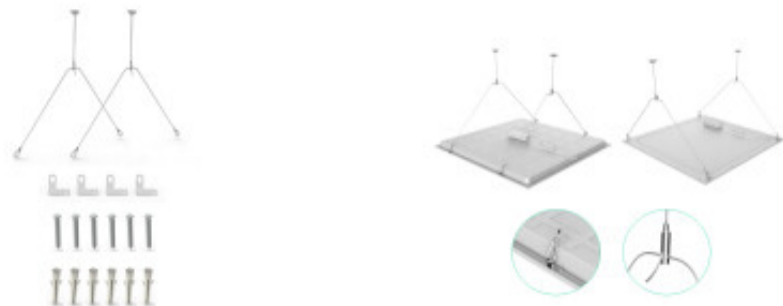

Kit suspension p/paneles LED IX2240/40X/40Y/44 - IX2247

CÓDIGO: IX2247

MARCA: Ixec

DESCRIPCIÓN: Kit de suspensión para suspender paneles LED: IX2240, IX2240X, IX2240Y, IX2244, IX2244X, IX2244Y.

CARACTERÍSTICAS: **Tipo de luminaria** - Decorativo/Residencial

Material - Metal

Ubicación - Interior

Las imágenes son meramente ilustrativas y pueden, en algunos casos, no coincidir exactamente con el producto final.
Las descripciones y detalles de los artículos ofrecidos, son meramente informativos y pueden no coincidir en un todo con el producto final