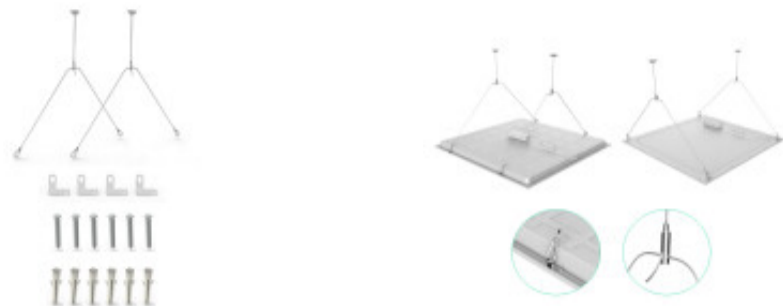

## Kit suspension p/paneles LED IX2240/40X/40Y/44 - IX2247

---

---

CÓDIGO: IX2247

---

MARCA: Ixec

---

DESCRIPCIÓN: Kit de suspensión para suspender paneles LED: IX2240, IX2240X, IX2240Y, IX2244, IX2244X, IX2244Y.

---

CARACTERÍSTICAS: **Tipo de luminaria** - Decorativo/Residencial  
**Material** - Metal  
**Ubicación** - Interior

Las imágenes son meramente ilustrativas y pueden, en algunos casos, no coincidir exactamente con el producto final.  
Las descripciones y detalles de los artículos ofrecidos, son meramente informativos y pueden no coincidir en un todo con el producto final