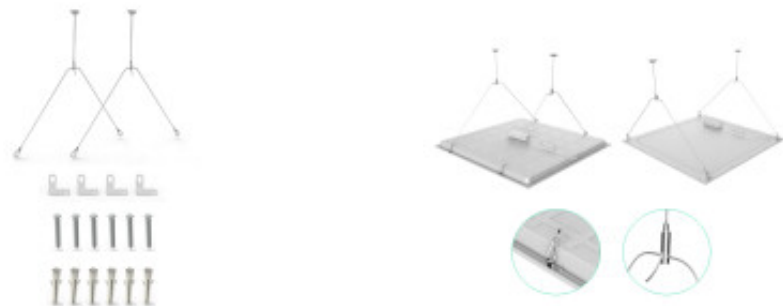

Kit suspension p/paneles LED IX2240/40X/40Y/44 - IX2247

CÓDIGO: IX2247

MARCA: Ixec

DESCRIPCIÓN: Kit de suspensión para suspender paneles LED: IX2240, IX2240X, IX2240Y, IX2244, IX2244X, IX2244Y.

CARACTERÍSTICAS: **Tipo de luminaria** - Decorativo/Residencial

Material - Metal

Ubicación - Interior

Las imágenes son meramente ilustrativas y pueden, en algunos casos, no coincidir exactamente con el producto final.
Las descripciones y detalles de los artículos ofrecidos, son meramente informativos y pueden no coincidir en un todo con el producto final