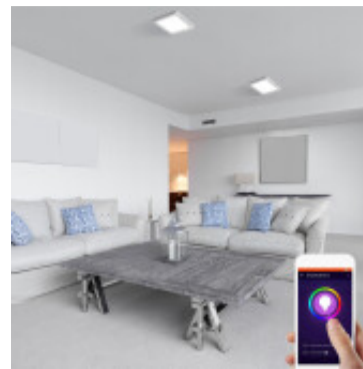

Panel LED cuadrado 2en1 WIFI 18W blanco dinamico - IX2232

CÓDIGO: IX2232

MARCA: Ixec

DESCRIPCIÓN: Panel LED cuadrado 2 en 1 para embutir o adosar. Cuerpo en ABS color blanco. Uso interior, IP20. Conexionado con driver electrónico para una placa de 32 LEDs SMD de 18W de consumo, alimentación 100-240V, rendimiento 1800Lm. Funciona mediante red WIFI 802.11 b.g.n disponible a una frecuencia de 2,4GHz (no compatible con redes WIFI 5GHz). Permite controlar y programar la luz a distancia a través de la app Tuya o por comando de voz, compatible con Amazon Alexa o Google Home. Tonalidad variable, blanco dinámico 2700K a 6500K, también puede regular la intensidad (dimerizar) de luz. Ángulo de apertura 120°. Vida útil: 12000 horas. Medidas: 220x220x31mm.

CARACTERÍSTICAS:

- Color** - Blanco
- Tipo de luminaria** - Decorativo/Residencial, Técnica/Comercial
- Material** - ABS
- Montaje** - Adosar, Embutir
- Potencia** - 12,2 - 20
- Ubicación** - Interior
- Tonalidad** - RGBW