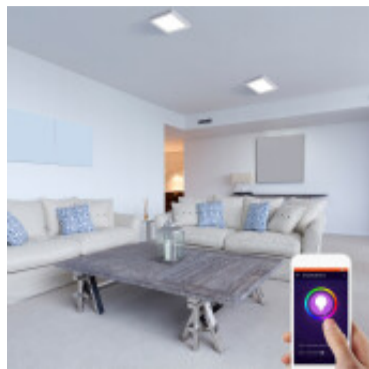

Panel LED cuadrado 2en1 WIFI 18W blanco dinamico - IX2232

CÓDIGO: IX2232

MARCA: Ixec

DESCRIPCIÓN: Panel LED cuadrado 2 en 1 para embutir o adosar. Cuerpo en ABS color blanco. Uso interior, IP20. Conexionado con driver electrónico para una placa de 32 LEDs SMD de 18W de consumo, alimentación 100-240V, rendimiento 1800Lm. Funciona mediante red WIFI 802.11 b.g.n disponible a una frecuencia de 2,4GHz (no compatible con redes WIFI 5GHz). Permite controlar y programar la luz a distancia a través de la app Tuya o por comando de voz, compatible con Amazon Alexa o Google Home. Tonalidad variable, blanco dinámico 2700K a 6500K, también puede regular la intensidad (dimerizar) de luz. Ángulo de apertura 120°. Vida útil: 12000 horas. Medidas: 220x220x31mm.

CARACTERÍSTICAS:

- Color** - Blanco
- Tipo de luminaria** - Decorativo/Residencial, Técnica/Comercial
- Material** - ABS
- Montaje** - Adosar, Embutir
- Potencia** - 12,2 - 20
- Ubicación** - Interior
- Tonalidad** - RGBW