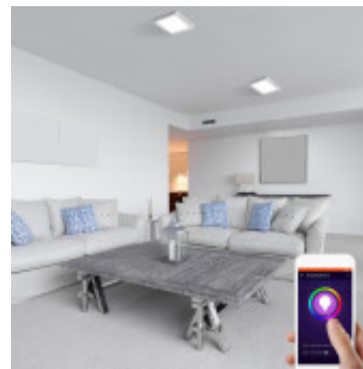

Panel LED cuadrado 2en1 WIFI 18W blanco dinamico - IX2232

CÓDIGO: IX2232

MARCA: Ixec

DESCRIPCIÓN: Panel LED cuadrado 2 en 1 para embutir o adosar. Cuerpo en ABS color blanco. Uso interior, IP20. Conexionado con driver electrónico para una placa de 32 LEDs SMD de 18W de consumo, alimentación 100-240V, rendimiento 1800Lm. Funciona mediante red WIFI 802.11 b.g.n disponible a una frecuencia de 2,4GHz (no compatible con redes WIFI 5GHz). Permite controlar y programar la luz a distancia a través de la app Tuya o por comando de voz, compatible con Amazon Alexa o Google Home. Tonalidad variable, blanco dinámico 2700K a 6500K , también puede regular la intensidad (dimerizar) de luz. Ángulo de apertura 120°. Vida útil: 12000 horas. Medidas: 220x220x31mm.

CARACTERÍSTICAS:

- Color** - Blanco
- Tipo de luminaria** - Decorativo/Residencial, Técnica/Comercial
- Material** - ABS
- Montaje** - Adosar, Embutir
- Potencia** - 12,2 - 20
- Ubicación** - Interior
- Tonalidad** - RGBW