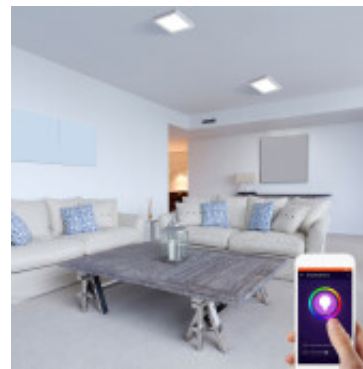

Panel LED redondo 2en1 WIFI 18W blanco dinamico - IX2230

CÓDIGO: IX2230

MARCA: Ixec

DESCRIPCIÓN: Panel LED redondo 2 en 1 para embutir o adosar. Cuerpo en ABS color blanco. Uso interior, IP20. Conexión con driver electrónico para una placa de 32 LEDs SMD de 18W de consumo, alimentación 100-240V, rendimiento 1800Lm. Funciona mediante red WIFI 802.11 b.g.n disponible a una frecuencia de 2,4GHz (no compatible con redes WIFI 5GHz). Permite controlar y programar la luz a distancia a través de la app Tuya o por comando de voz, compatible con Amazon Alexa o Google Home. Tonalidad variable, blanco dinámico 2700K a 6500K, también puede regular la intensidad (dimerizar) de luz. Ángulo de apertura 120°. Vida útil: 12000 horas. Medidas: Ø220x31mm.

CARACTERÍSTICAS:

- Color** - Blanco
- Tipo de luminaria** - Decorativo/Residencial, Técnica/Comercial
- Material** - ABS
- Montaje** - Adosar, Embutir
- Potencia** - 12,2 - 20
- Ubicación** - Interior
- Tonalidad** - RGBW