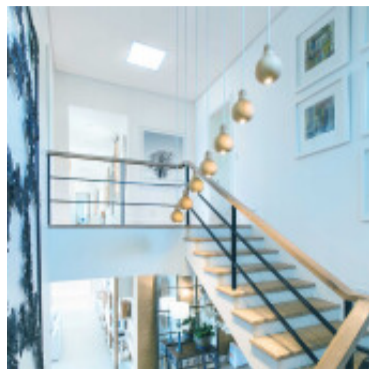

Downlight LED cuadrado 32W 3200Lm neutro 405mm - IX2220

CÓDIGO: IX2220

MARCA: Ixec

DESCRIPCIÓN: Downlight cuadrado de embutir. Marco de aluminio en color blanco. Uso interior, IP20. Conexionado a una placa de 36 LEDs SMD, consumo: 32W, alimentación: 110-240V, rendimiento: 3200Lm. Emisión de luz en tonalidad neutra 4000K (CRI80). Ángulo de apertura 120°. Vida útil: 25.000 horas. Medidas: 405x405x33mm. Driver incluido.