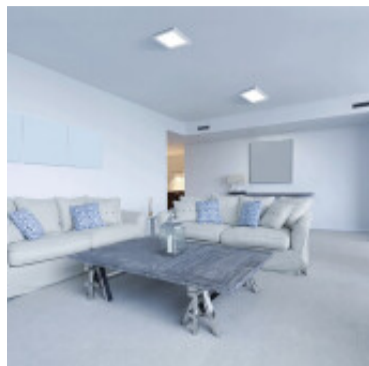

## Downlight LED cuadrado IP44 20W frio 298mm - IX2207Y

CÓDIGO: IX2207Y

MARCA: Ixec

**DESCRIPCIÓN:** Downlight cuadrado de embutir. Cuerpo en ABS color blanco. Uso interior, IP44. Conexionado a una placa de 24 LEDs SMD que garantizan un brillo uniforme, menor consumo y mayor flujo luminoso. Consumo 20W, alimentación 110-240V, rendimiento 2000Lm. Emisión de luz en tonalidad fría 6000K (CRI80). Ángulo de apertura 120°. Vida útil: 25.000 horas. Medidas: 298x298x26mm. Driver incluido.