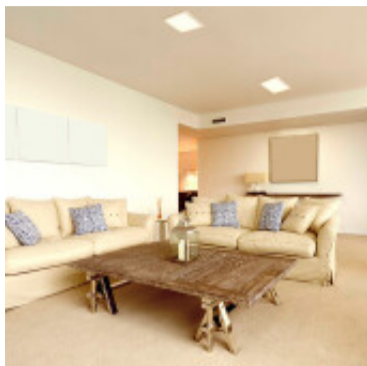

## Downlight LED cuadrado IP44 20W calido 298mm - IX2207

CÓDIGO: IX2207

MARCA: Ixec

**DESCRIPCIÓN:** Downlight cuadrado de embutir. Cuerpo en ABS color blanco. Uso interior, IP44. Conexionado a una placa de 24 LEDs SMD que garantizan un brillo uniforme, menor consumo y mayor flujo luminoso. Consumo 20W, alimentación 110-240V, rendimiento 2000Lm. Emisión de luz en tonalidad cálida 3000K (CRI80). Ángulo de apertura 120°. Vida útil: 25.000 horas. Medidas: 298x298x26mm. Driver incluido.