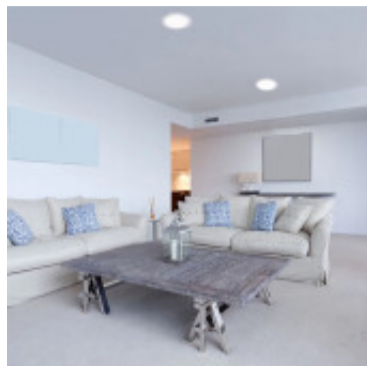

## Downlight LED redondo IP44 20W neutro Ø298mm - IX2206X

CÓDIGO: IX2206X

MARCA: Ixec

**DESCRIPCIÓN:** Downlight redondo de embutir. Cuerpo en ABS color blanco. Uso interior, IP44. Conexionado a una placa de 24 LEDs SMD que garantizan un brillo uniforme, menor consumo y mayor flujo luminoso. Consumo 20W, alimentación 110-240V, rendimiento 2000Lm. Emisión de luz en tonalidad neutra 4000K (CRI80). Ángulo de apertura 120°. Vida útil: 25.000 horas. Medidas: Ø298x26mm. Driver incluido.