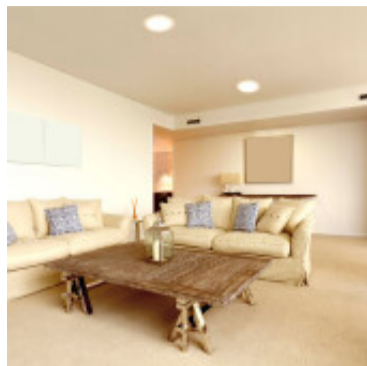

## Downlight LED redondo IP44 20W calido Ø298mm - IX2206

CÓDIGO: IX2206

MARCA: Ixec

**DESCRIPCIÓN:** Downlight redondo de embutir. Cuerpo en ABS color blanco. Uso interior, IP44. Conexionado a una placa de 24 LEDs SMD que garantizan un brillo uniforme, menor consumo y mayor flujo luminoso. Consumo 20W, alimentación 110-240V, rendimiento 2000Lm. Emisión de luz en tonalidad cálida 3000K (CRI80). Ángulo de apertura 120°. Vida útil: 25.000 horas. Medidas: Ø298x26mm. Driver incluido.