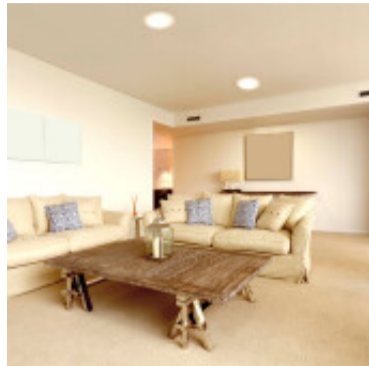

Downlight LED redondo IP44 20W calido Ø298mm - IX2206

CÓDIGO: IX2206

MARCA: Ixec

DESCRIPCIÓN: Downlight redondo de embutir. Cuerpo en ABS color blanco. Uso interior, IP44. Conexionado a una placa de 24 LEDs SMD que garantizan un brillo uniforme, menor consumo y mayor flujo luminoso. Consumo 20W, alimentación 110-240V, rendimiento 2000Lm. Emisión de luz en tonalidad cálida 3000K (CRI80). Ángulo de apertura 120°. Vida útil: 25.000 horas. Medidas: Ø298x26mm. Driver incluido.