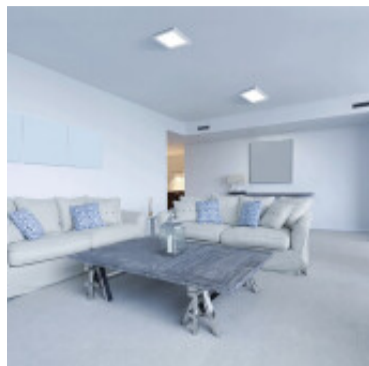

Downlight LED cuadrado IP44 15W frio 220mm - IX2205Y

CÓDIGO: IX2205Y

MARCA: Ixec

DESCRIPCIÓN: Downlight cuadrado de embutir. Cuerpo en ABS color blanco. Uso interior, IP44. Conexionado a una placa de 16 LEDs SMD que garantizan un brillo uniforme, menor consumo y mayor flujo luminoso. Consumo 15W, alimentación 110-240V, rendimiento 1500Lm. Emisión de luz en tonalidad fría 6000K (CRI80). Ángulo de apertura 120°. Vida útil: 25.000 horas. Medidas: 220x220x26mm. Driver incluido.

CARACTERÍSTICAS: **Tipo de luminaria** - Decorativo/Residencial, Técnica/Comercial

Material - ABS

Montaje - Embutir

Potencia - 12,2 - 20

Ubicación - Interior

Tonalidad - Fría

Las imágenes son meramente ilustrativas y pueden, en algunos casos, no coincidir exactamente con el producto final.
Las descripciones y detalles de los artículos ofrecidos, son meramente informativos y pueden no coincidir en un todo con el producto final