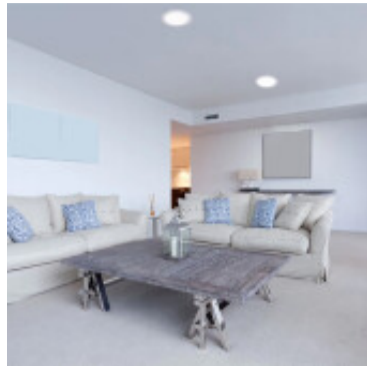

## Downlight LED redondo IP44 15W neutro Ø220mm - IX2204X

CÓDIGO: IX2204X

MARCA: Ixec

**DESCRIPCIÓN:** Downlight redondo de embutir. Cuerpo en ABS color blanco. Uso interior, IP44. Conexionado a una placa de 16 LEDs SMD que garantizan un brillo uniforme, menor consumo y mayor flujo luminoso. Consumo 15W, alimentación 110-240V, rendimiento 1500Lm. Emisión de luz en tonalidad neutra 4000K (CRI80). Ángulo de apertura 120°. Vida útil: 25.000 horas. Medidas: Ø220x26mm. Driver incluido.