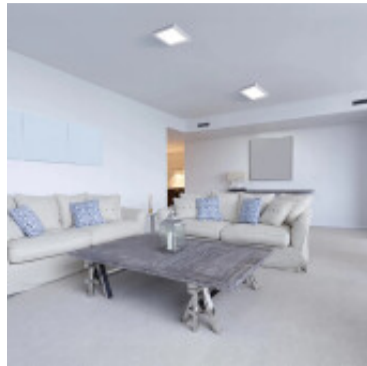

## Downlight LED cuadrado IP44 10W neutro 170mm - IX2203X

---

---

CÓDIGO: IX2203X

---

MARCA: Ixec

---

**DESCRIPCIÓN:** Downlight cuadrado de embutir. Cuerpo en ABS color blanco. Uso interior, IP44. Conexionado a una placa de 41 LEDs SMD que garantizan un brillo uniforme, menor consumo y mayor flujo luminoso. Consumo 10W, alimentación 110-240V, rendimiento 1000Lm. Emisión de luz en tonalidad neutra 4000K (CRI80). Ángulo de apertura 120°. Vida útil: 25.000 horas. Medidas: 170x170x26mm. Driver incluido.