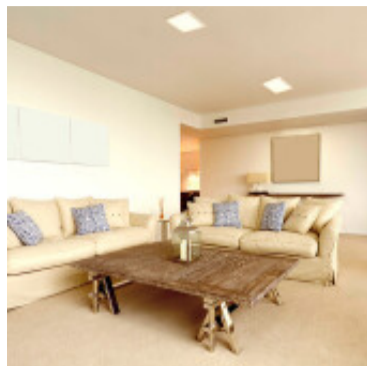

## Downlight LED cuadrado IP44 10W calido 170mm - IX2203

---

---

CÓDIGO: IX2203

---

MARCA: Ixec

---

**DESCRIPCIÓN:** Downlight cuadrado de embutir. Cuerpo en ABS color blanco. Uso interior, IP44. Conexionado a una placa de 41 LEDs SMD que garantizan un brillo uniforme, menor consumo y mayor flujo luminoso. Consumo 10W, alimentación 110-240V, rendimiento 1000Lm. Emisión de luz en tonalidad cálida 3000K (CRI80). Ángulo de apertura 120°. Vida útil: 25.000 horas. Medidas: 170x170x26mm. Driver incluido.