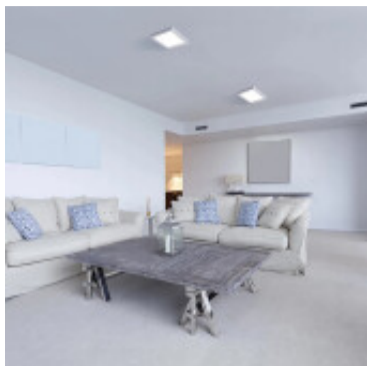

Downlight LED cuadrado IP44 5W neutro 120mm - IX2201X

CÓDIGO: IX2201X

MARCA: Ixec

DESCRIPCIÓN: Downlight cuadrado de embutir. Cuerpo en ABS color blanco. Uso interior, IP44. Conexionado a una placa de 22 LEDs SMD que garantizan un brillo uniforme, menor consumo y mayor flujo luminoso. Consumo 5W, alimentación 110-240V, rendimiento 450Lm. Emisión de luz en tonalidad neutra 4000K (CRI80). Ángulo de apertura 120°. Vida útil: 25.000 horas. Medidas: 120x120x26mm. Driver incluido.