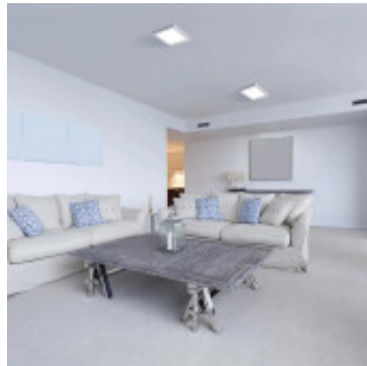

Downlight LED cuadrado IP44 5W neutro 120mm - IX2201X

CÓDIGO: IX2201X

MARCA: Ixec

DESCRIPCIÓN: Downlight cuadrado de embutir. Cuerpo en ABS color blanco. Uso interior, IP44. Conexionado a una placa de 22 LEDs SMD que garantizan un brillo uniforme, menor consumo y mayor flujo luminoso. Consumo 5W, alimentación 110-240V, rendimiento 450Lm. Emisión de luz en tonalidad neutra 4000K (CRI80). Ángulo de apertura 120°. Vida útil: 25.000 horas. Medidas: 120x120x26mm. Driver incluido.