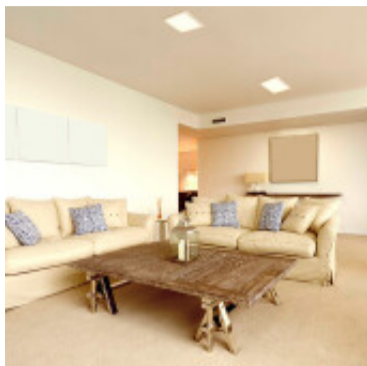

Downlight LED cuadrado IP44 5W calido 120mm - IX2201

CÓDIGO: IX2201

MARCA: Ixec

DESCRIPCIÓN: Downlight cuadrado de embutir. Cuerpo en ABS color blanco. Uso interior, IP44. Conexionado a una placa de 22 LEDs SMD que garantizan un brillo uniforme, menor consumo y mayor flujo luminoso. Consumo 5W, alimentación 110-240V, rendimiento 450Lm. Emisión de luz en tonalidad cálida 3000K (CRI80). Ángulo de apertura 120°. Vida útil: 25.000 horas. Medidas: 120x120x26mm. Driver incluido.