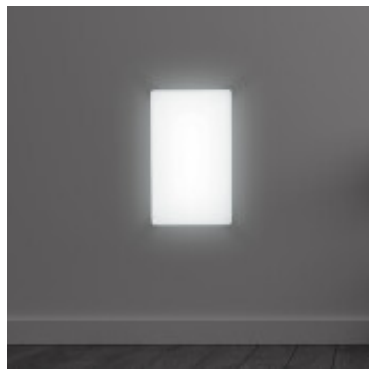

Aplique de pared LED 15W rectangular IP65 fria - IX1730Y

CÓDIGO: IX1730Y

MARCA: Ixec

DESCRIPCIÓN: Plafón rectangular de aplicar en la pared. Fabricado en policarbonato resiste al exterior, IP65. Conexionado a un sistema LED SMD que garantizan un brillo uniforme, menor consumo y mayor flujo luminoso. Consumo 15W, alimentación 110-240V, rendimiento 1050Lm. Emisión de luz en tonalidad fría 6000K (CRI70).

CARACTERÍSTICAS: **Tipo de luminaria** - Decorativo/Residencial

Material - Policarbonato

Montaje - Adosar

Potencia - 12,2 - 20

Ubicación - Interior

Tonalidad - Fría

Las imágenes son meramente ilustrativas y pueden, en algunos casos, no coincidir exactamente con el producto final.
Las descripciones y detalles de los artículos ofrecidos, son meramente informativos y pueden no coincidir en un todo con el producto final
