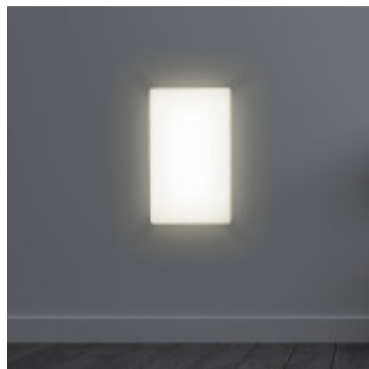

Aplique de pared LED 15W rectangular IP65 neutra - IX1730X

CÓDIGO: IX1730X

MARCA: Ixec

DESCRIPCIÓN: Plafón rectangular de aplicar en la pared. Fabricado en policarbonato resiste al exterior, IP65. Conexionado a un sistema LED SMD que garantizan un brillo uniforme, menor consumo y mayor flujo luminoso. Consumo 15W, alimentación 110-240V, rendimiento 1050Lm. Emisión de luz en tonalidad neutra 4000K (CRI70).

CARACTERÍSTICAS: **Tipo de luminaria** - Decorativo/Residencial

Material - Policarbonato

Montaje - Adosar

Potencia - 12,2 - 20

Ubicación - Interior

Tonalidad - Neutra

Las imágenes son meramente ilustrativas y pueden, en algunos casos, no coincidir exactamente con el producto final.
Las descripciones y detalles de los artículos ofrecidos, son meramente informativos y pueden no coincidir en un todo con el producto final
