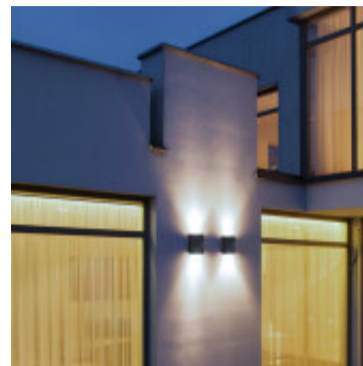

## Aplique LED bidireccional exterior negro 3W calida - IX1722

CÓDIGO: IX1722

MARCA: Ixec

**DESCRIPCIÓN:** Aplique LED de pared, bidireccional, uso exterior, IP65. Cuerpo estanco en ABS color negro. Conexionado con sistema LED integrado de 3W de consumo, alimentación 100-240V, rendimiento 180Lm. Emisión de luz en tonalidad cálida (3000K). Vida útil: 25.000 horas. Medidas: 120x120mm.