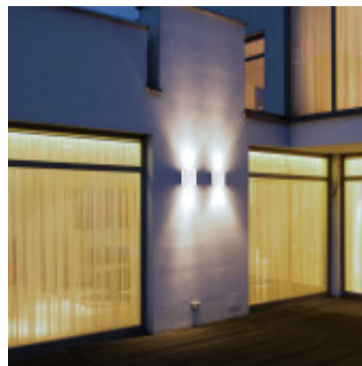

## Aplique LED bidireccional exter. blanco 3W calida - IX1720

CÓDIGO: IX1720

MARCA: Ixec

**DESCRIPCIÓN:** Aplique LED de pared, bidireccional, uso exterior, IP65. Cuerpo estanco en ABS color blanco. Conexionado con sistema LED integrado de 3W de consumo, alimentación 100-240V, rendimiento 180Lm. Emisión de luz en tonalidad cálida (3000K). Vida útil: 25.000 horas. Medidas: 120x120mm.