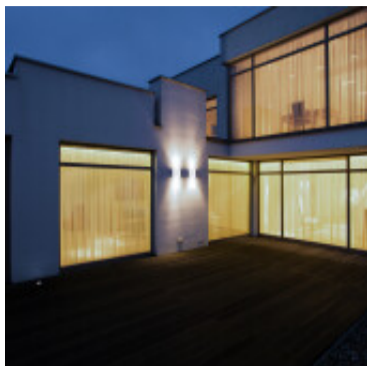

## Aplique LED bidireccional exter. blanco 3W calida - IX1720

CÓDIGO: IX1720

MARCA: Ixec

**DESCRIPCIÓN:** Aplique LED de pared, bidireccional, uso exterior, IP65. Cuerpo estanco en ABS color blanco. Conexionado con sistema LED integrado de 3W de consumo, alimentación 100-240V, rendimiento 180Lm. Emisión de luz en tonalidad cálida (3000K). Vida útil: 25.000 horas. Medidas: 120x120mm.

**CARACTERÍSTICAS:**

- Color** - Blanco
- Tipo de luminaria** - Decorativo/Residencial
- Material** - ABS
- Montaje** - Adosar
- Potencia** - 0,03 - 7
- Ubicación** - Exterior
- Tonalidad** - Cálida

Las imágenes son meramente ilustrativas y pueden, en algunos casos, no coincidir exactamente con el producto final.  
Las descripciones y detalles de los artículos ofrecidos, son meramente informativos y pueden no coincidir en un todo con el producto final