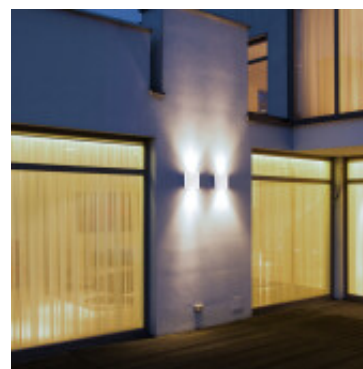

## Aplique LED bidireccional exter. blanco 3W calida - IX1720

CÓDIGO: IX1720

MARCA: Ixec

**DESCRIPCIÓN:** Aplique LED de pared, bidireccional, uso exterior, IP65. Cuerpo estanco en ABS color blanco. Conexionado con sistema LED integrado de 3W de consumo, alimentación 100-240V, rendimiento 180Lm. Emisión de luz en tonalidad cálida (3000K). Vida útil: 25.000 horas. Medidas: 120x120mm.