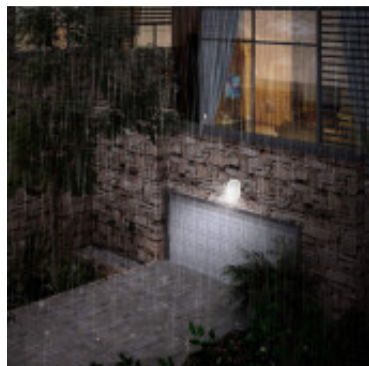

Tortuga LED para exterior 12W 960Lm luz fria - IX1707

CÓDIGO: IX1707

MARCA: Ixec

DESCRIPCIÓN: Tortuga LED ovalada, uso exterior, IP65. Cuerpo estanco de policarbonato color blanco y difusor acrílico opal. Conexionado con sistema LED integrado de 12W de consumo, alimentación 100-240V, rendimiento 960Lm (CRI70). Emisión de luz en tonalidad fría (6000K). Ángulo de apertura 120°. Vida útil: 25.000 horas. Medidas: 198x96x53mm.

CARACTERÍSTICAS:

- Color** - Blanco
- Tipo de luminaria** - Decorativo/Residencial
- Material** - Policarbonato
- Montaje** - Adosar
- Potencia** - 7,2 - 12
- Ubicación** - Exterior
- Tonalidad** - Fría