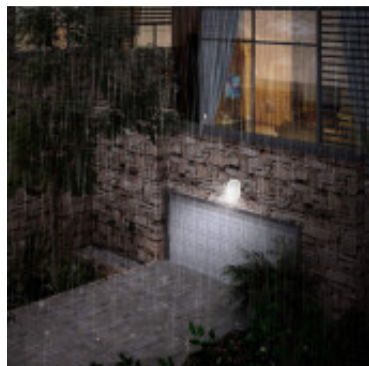

## Tortuga LED para exterior 12W 960Lm luz fria - IX1707

CÓDIGO: IX1707

MARCA: Ixec

DESCRIPCIÓN: Tortuga LED ovalada, uso exterior, IP65. Cuerpo estanco de policarbonato color blanco y difusor acrílico opal. Conexionado con sistema LED integrado de 12W de consumo, alimentación 100-240V, rendimiento 960Lm (CRI70). Emisión de luz en tonalidad fría (6000K). Ángulo de apertura 120°. Vida útil: 25.000 horas. Medidas: 198x96x53mm.

CARACTERÍSTICAS: **Color** - Blanco  
**Tipo de luminaria** - Decorativo/Residencial  
**Material** - Policarbonato  
**Montaje** - Adosar  
**Potencia** - 7,2 - 12  
**Ubicación** - Exterior  
**Tonalidad** - Fría