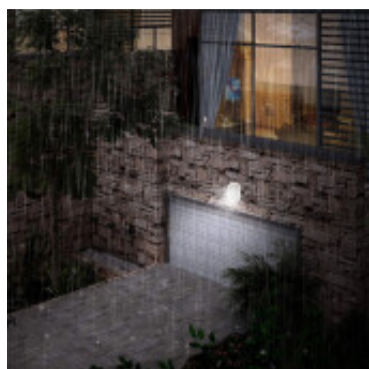

Tortuga LED para exterior 12W 960Lm luz neutra - IX1706X

CÓDIGO: IX1706X

MARCA: Ixec

DESCRIPCIÓN: Tortuga LED ovalada, uso exterior, IP65. Cuerpo estanco de policarbonato color blanco y difusor acrílico opal. Conexionado con sistema LED integrado de 12W de consumo, alimentación 100-240V, rendimiento 960Lm (CRI70). Emisión de luz en tonalidad neutra (4000K). Ángulo de apertura 120°. Vida útil: 25.000 horas. Medidas: 198x96x53mm.

CARACTERÍSTICAS:

- Color** - Blanco
- Tipo de luminaria** - Decorativo/Residencial
- Material** - Policarbonato
- Montaje** - Adosar
- Potencia** - 7,2 - 12
- Ubicación** - Exterior
- Tonalidad** - Neutra