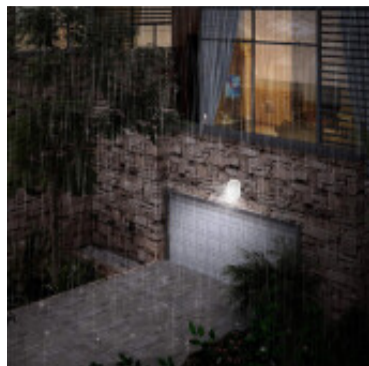

## Tortuga LED para exterior 12W 960Lm luz neutra - IX1706X

---

---

CÓDIGO: IX1706X

---

MARCA: Ixec

---

**DESCRIPCIÓN:** Tortuga LED ovalada, uso exterior, IP65. Cuerpo estanco de policarbonato color blanco y difusor acrílico opal. Conexionado con sistema LED integrado de 12W de consumo, alimentación 100-240V, rendimiento 960Lm (CRI70). Emisión de luz en tonalidad neutra (4000K). Ángulo de apertura 120°. Vida útil: 25.000 horas. Medidas: 198x96x53mm.

---

**CARACTERÍSTICAS:**

- Color** - Blanco
- Tipo de luminaria** - Decorativo/Residencial
- Material** - Policarbonato
- Montaje** - Adosar
- Potencia** - 7,2 - 12
- Ubicación** - Exterior
- Tonalidad** - Neutra